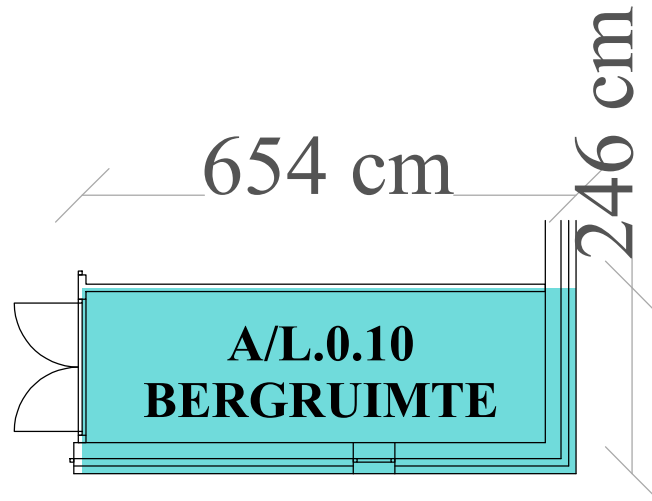

VILVOORDE 4 AFD - Sectie H nr. 58 G - 3T ESTATE

**3T ESTATE
Gebouw A**

+0

Luchthavenlaan 25 A, 1800 Vilvoorde

Schaal : 1/100 (A4)

GELIJKVLOERS