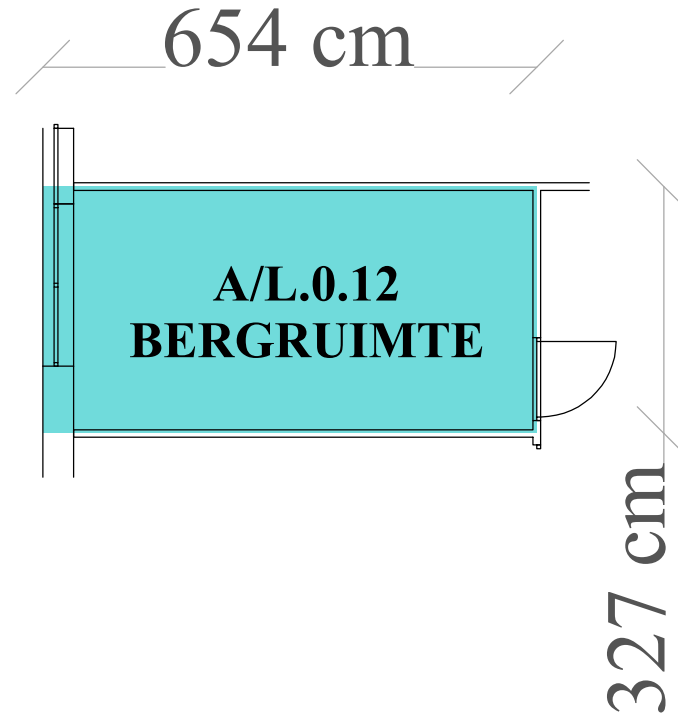

VILVOORDE 4 AFD - Sectie H nr. 58 G - 3T ESTATE

**3T ESTATE
Gebouw A**

+0

Luchthavenlaan 25 A, 1800 Vilvoorde

Schaal : 1/100 (A4)

GELIJKVLOERS