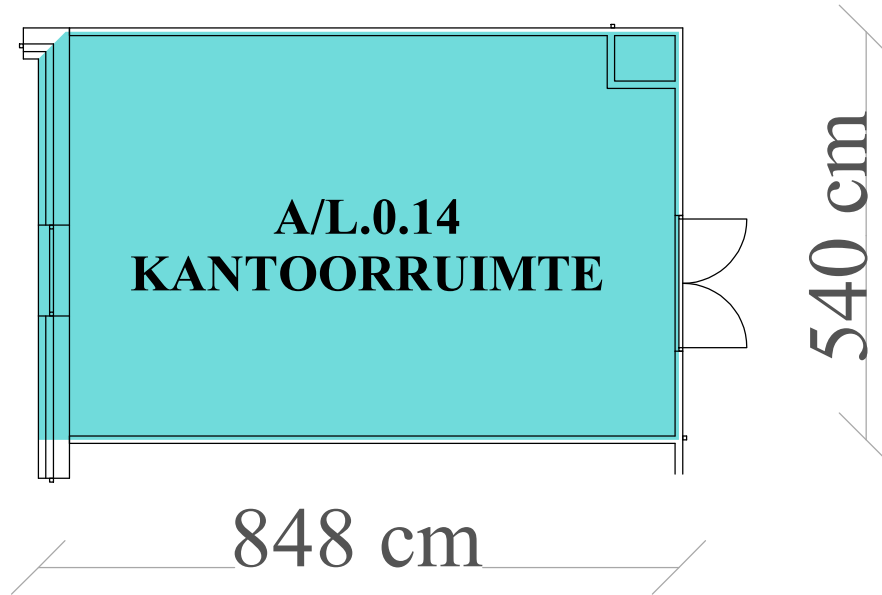

**VILVOORDE 4 AFD - Sectie H nr. 58 G - 3T ESTATE**

**3T ESTATE  
Gebouw A**

**+0**

Luchthavenlaan 25 A, 1800 Vilvoorde

Schaal : 1/100 (A4)

GELIJKVLOERS