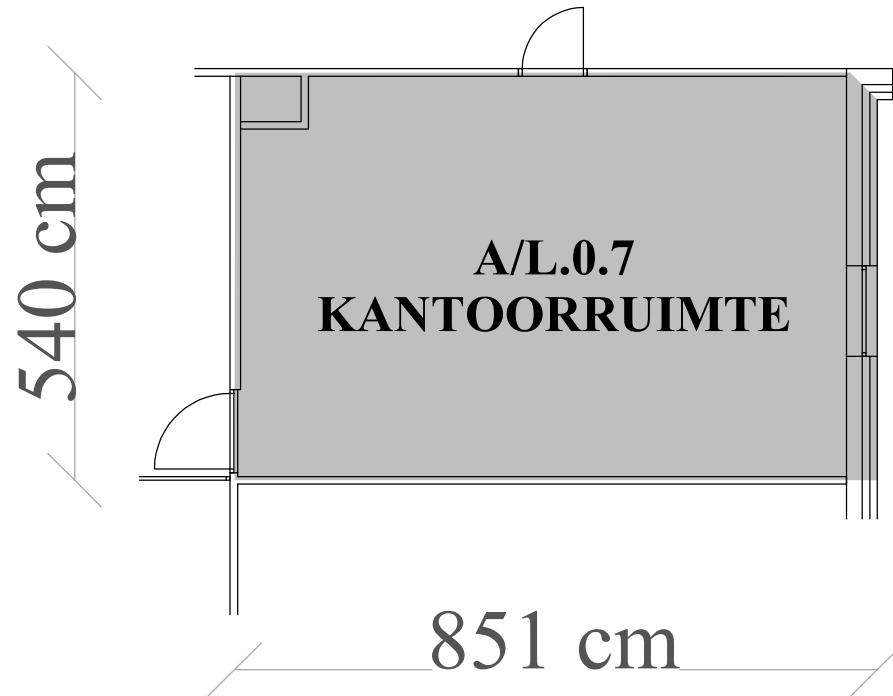

VILVOORDE 4 AFD - Sectie H nr. 58 G - 3T ESTATE

**3T ESTATE
Gebouw A**

+0

Luchthavenlaan 25 A, 1800 Vilvoorde

Schaal : 1/100 (A4)

GELIJKVLOERS