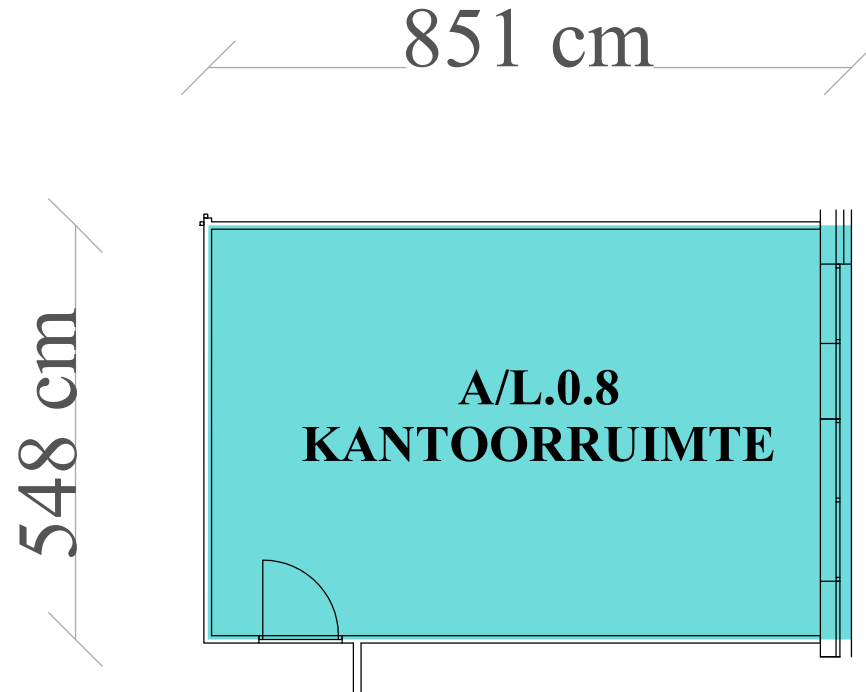

VILVOORDE 4 AFD - Sectie H nr. 58 G - 3T ESTATE

**3T ESTATE
Gebouw A**

+0

Luchthavenlaan 25 A, 1800 Vilvoorde

Schaal : 1/100 (A4)

GELIJKVLOERS