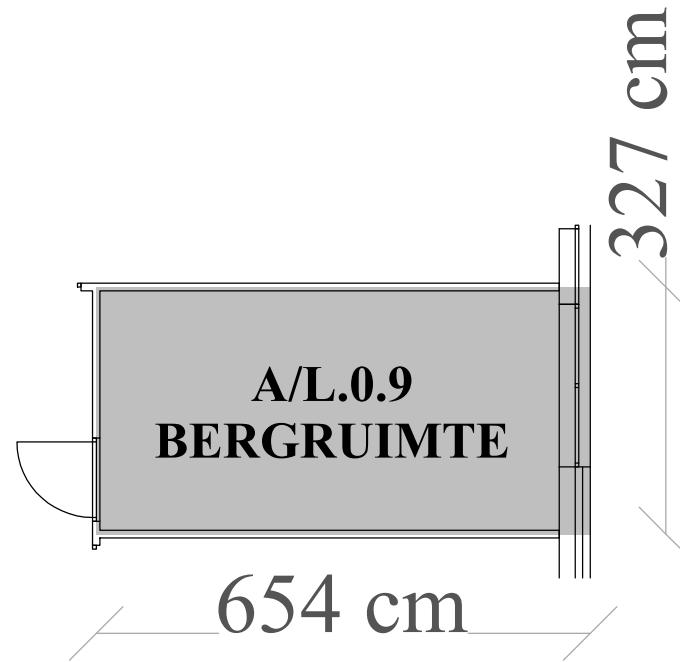

VILVOORDE 4 AFD - Sectie H nr. 58 G - 3T ESTATE

**3T ESTATE
Gebouw A**

+0

Luchthavenlaan 25 A, 1800 Vilvoorde

Schaal : 1/100 (A4)

GELIJKVLOERS