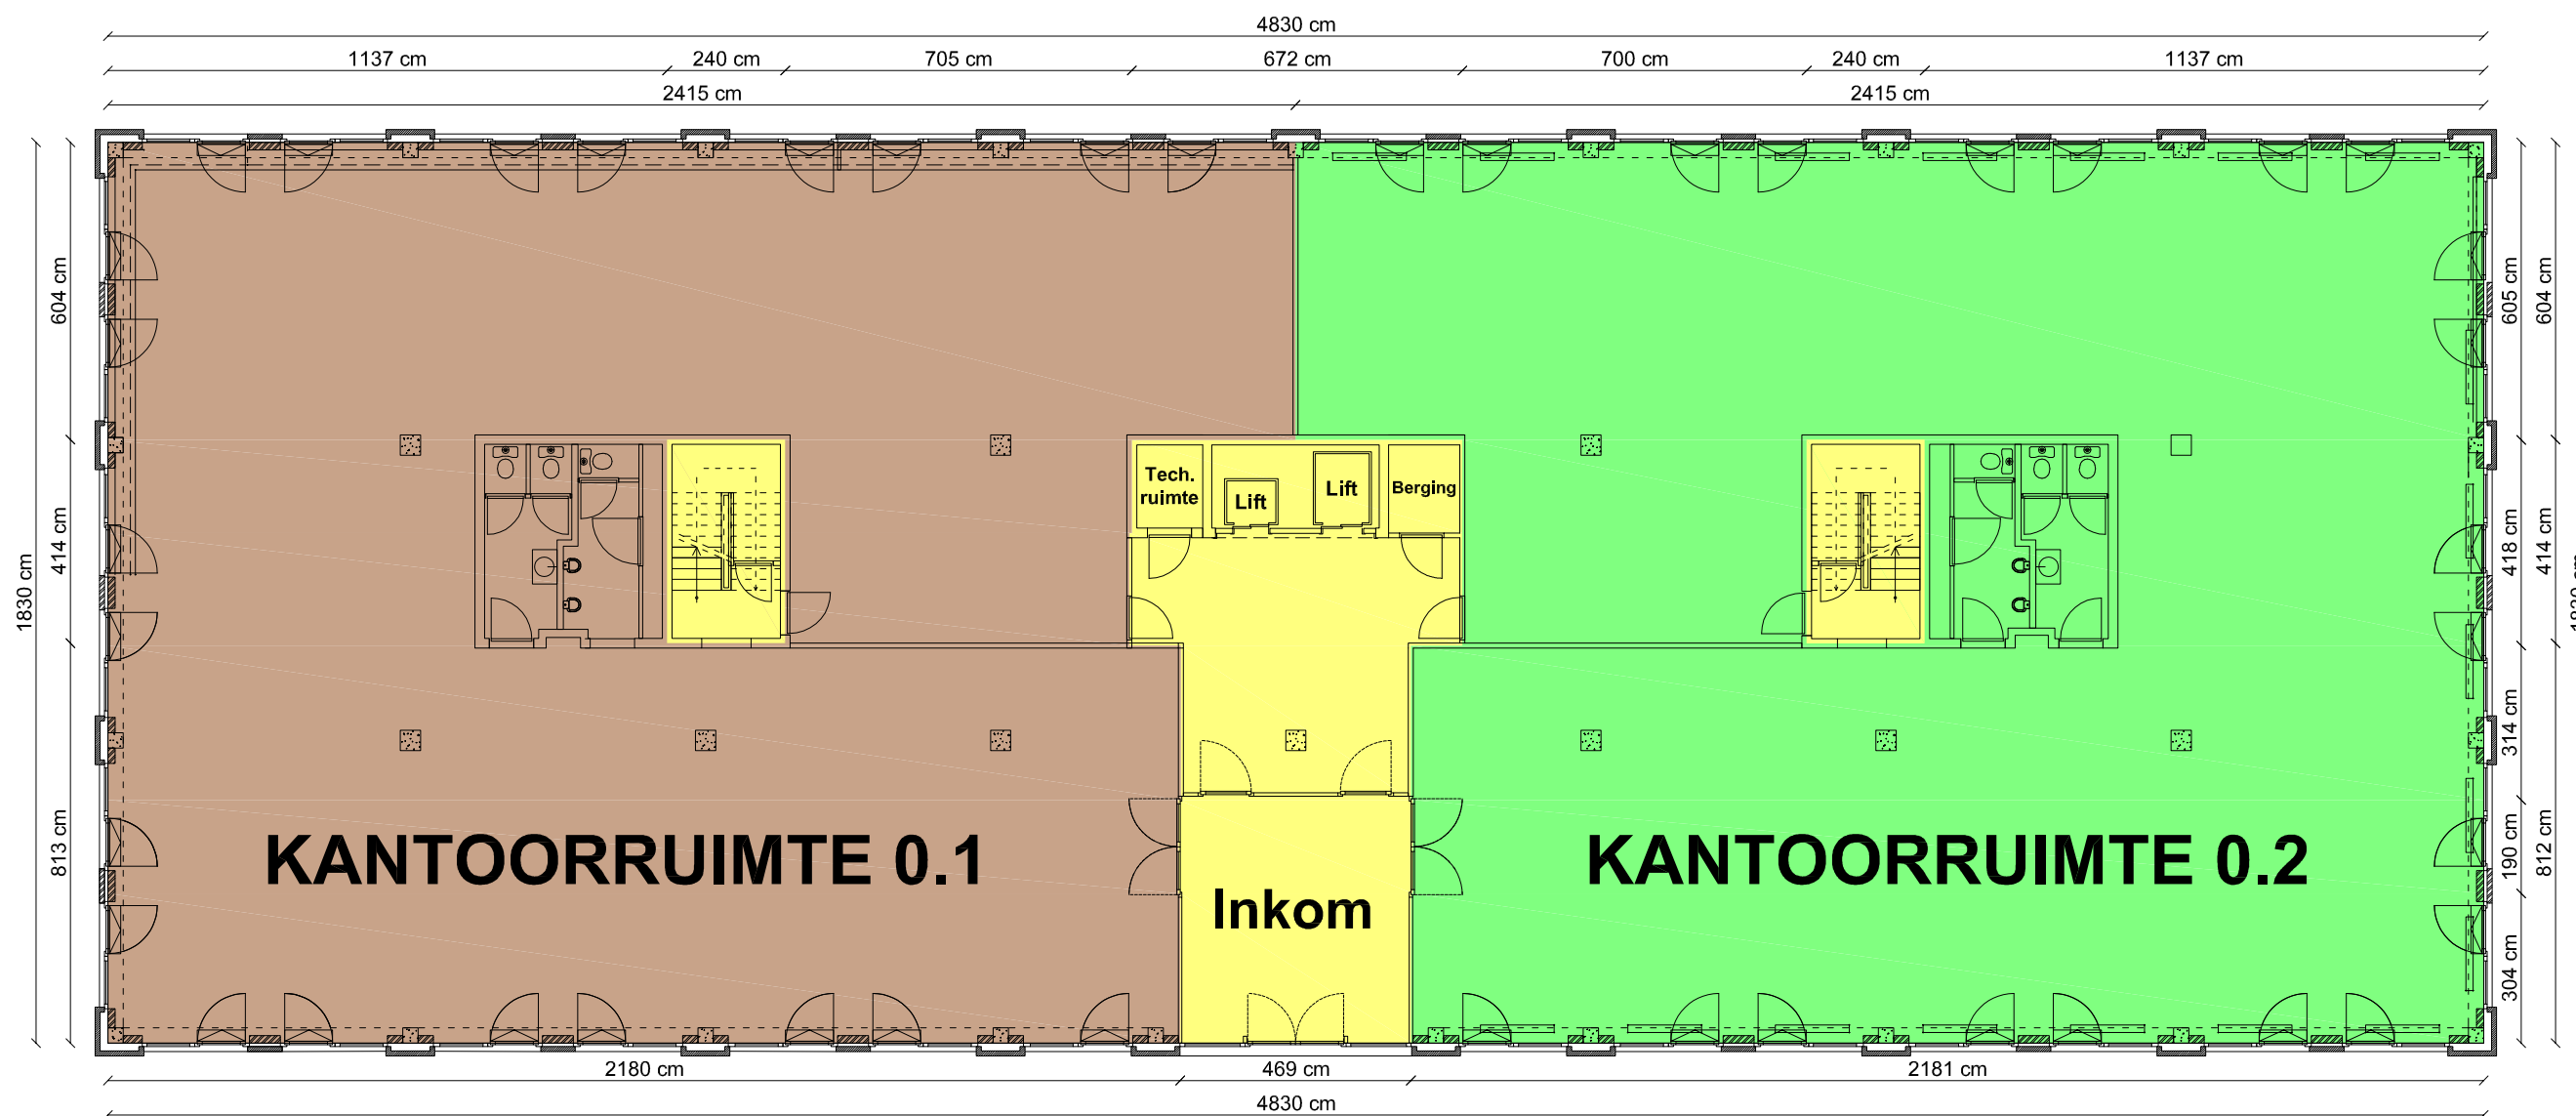

Gemeenschappelijke delen

Privatieve delen

**+0**

Humaniteitslaan 65, 1601 Ruisbroek (Sint-Pieters-Leeuw)  
Cadaster : SINT-PIETERS-LEEJW  
7de afdeling Ruisbroek, sectie A, nr. 267 A 3

Schaal : 1/150  
Formaat : A3

Verdieping :  
Gelijkvloers