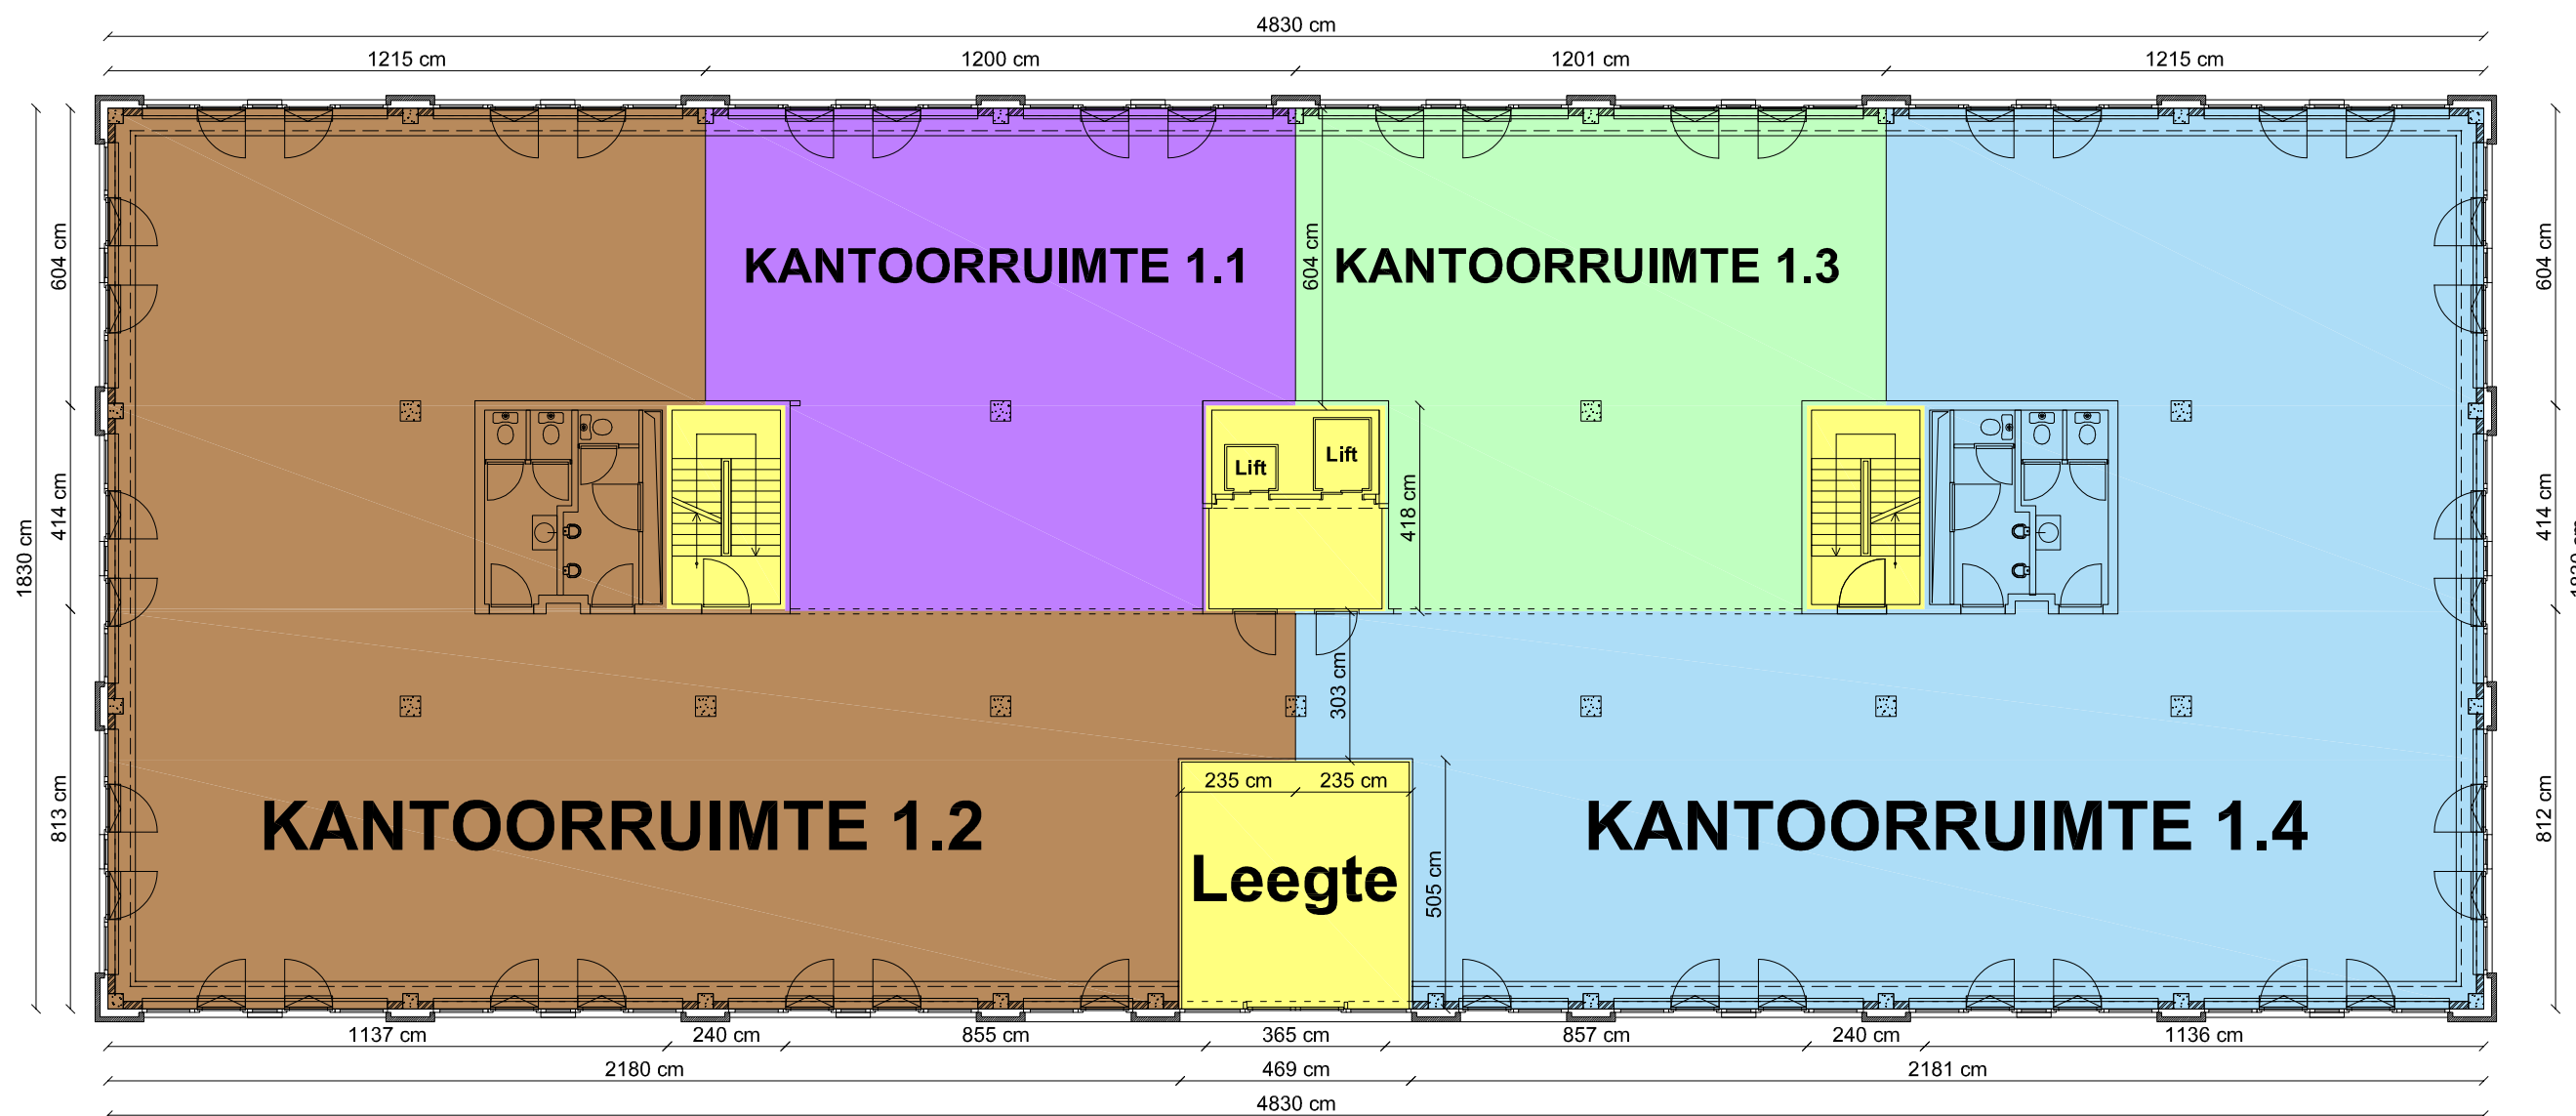

Gemeenschappelijke delen

Privatieve delen

+1

Humaniteitslaan 65, 1601 Ruisbroek (Sint-Pieters-Leeuw)
Cadaster : SINT-PIETERS-LEEJW
7de afdeling Ruisbroek, sectie A, nr. 267 A 3

Schaal : 1/150
Formaat : A3

Verdieping :
Eerste Verdieping