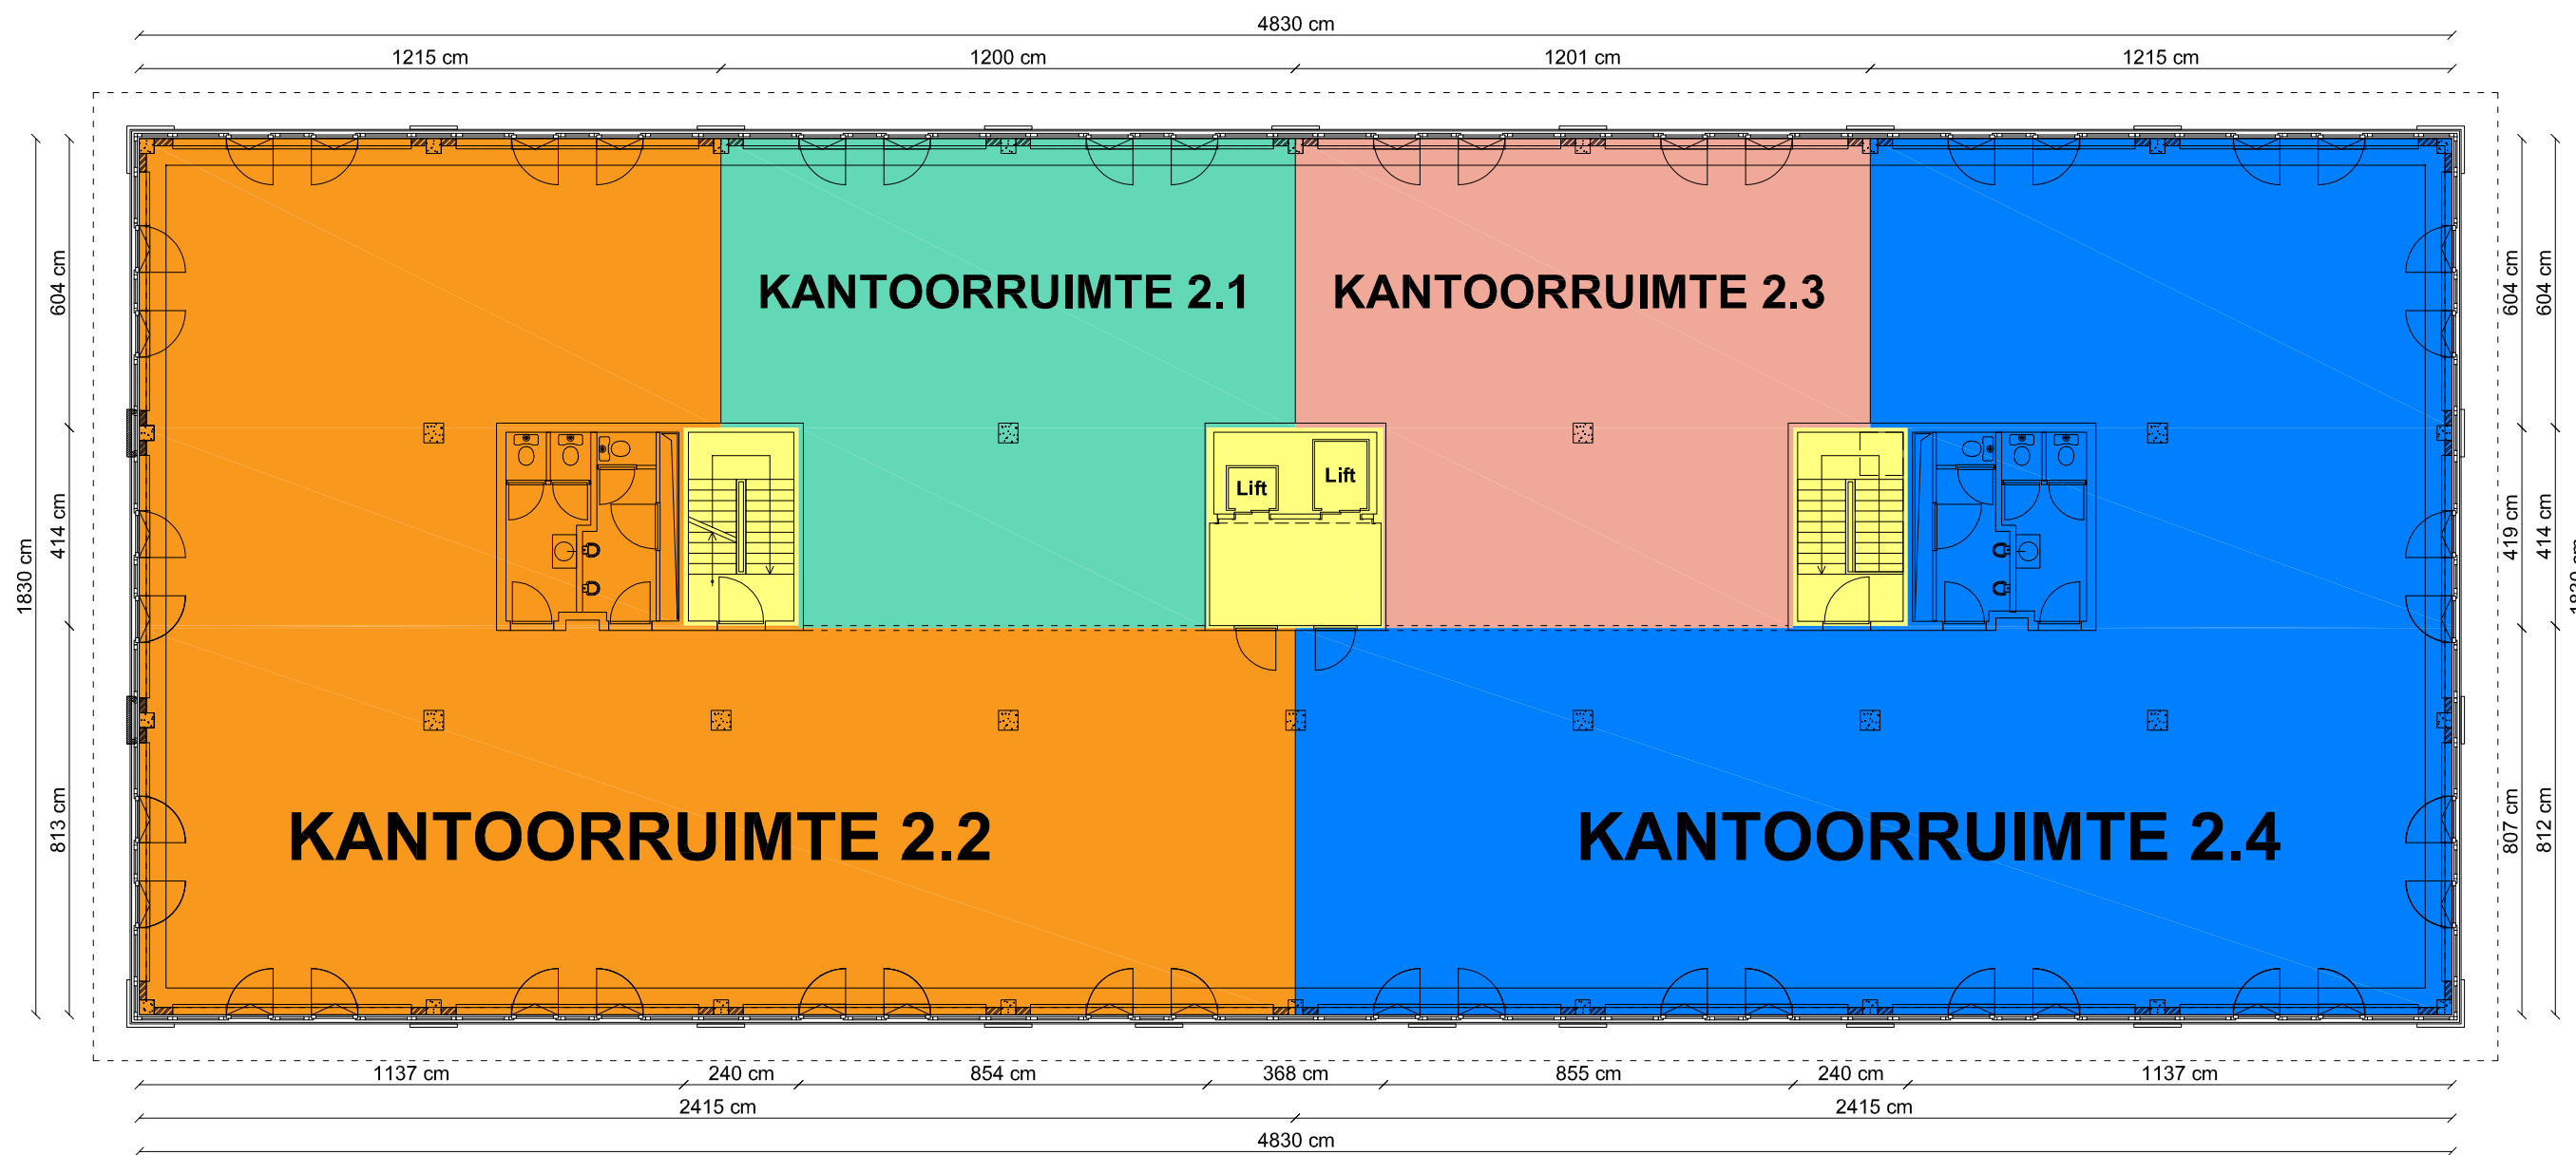

Gemeenschappelijke delen

Privatieve delen

+2

Humaniteitslaan 65, 1601 Ruisbroek (Sint-Pieters-Leeuw)
Cadaster : SINT-PIETERS-LEEUW
7de afdeling Ruisbroek, sectie A, nr. 267 A 3

Schaal : 1/150
Formaat : A3

Verdieping :
Tweede Verdieping