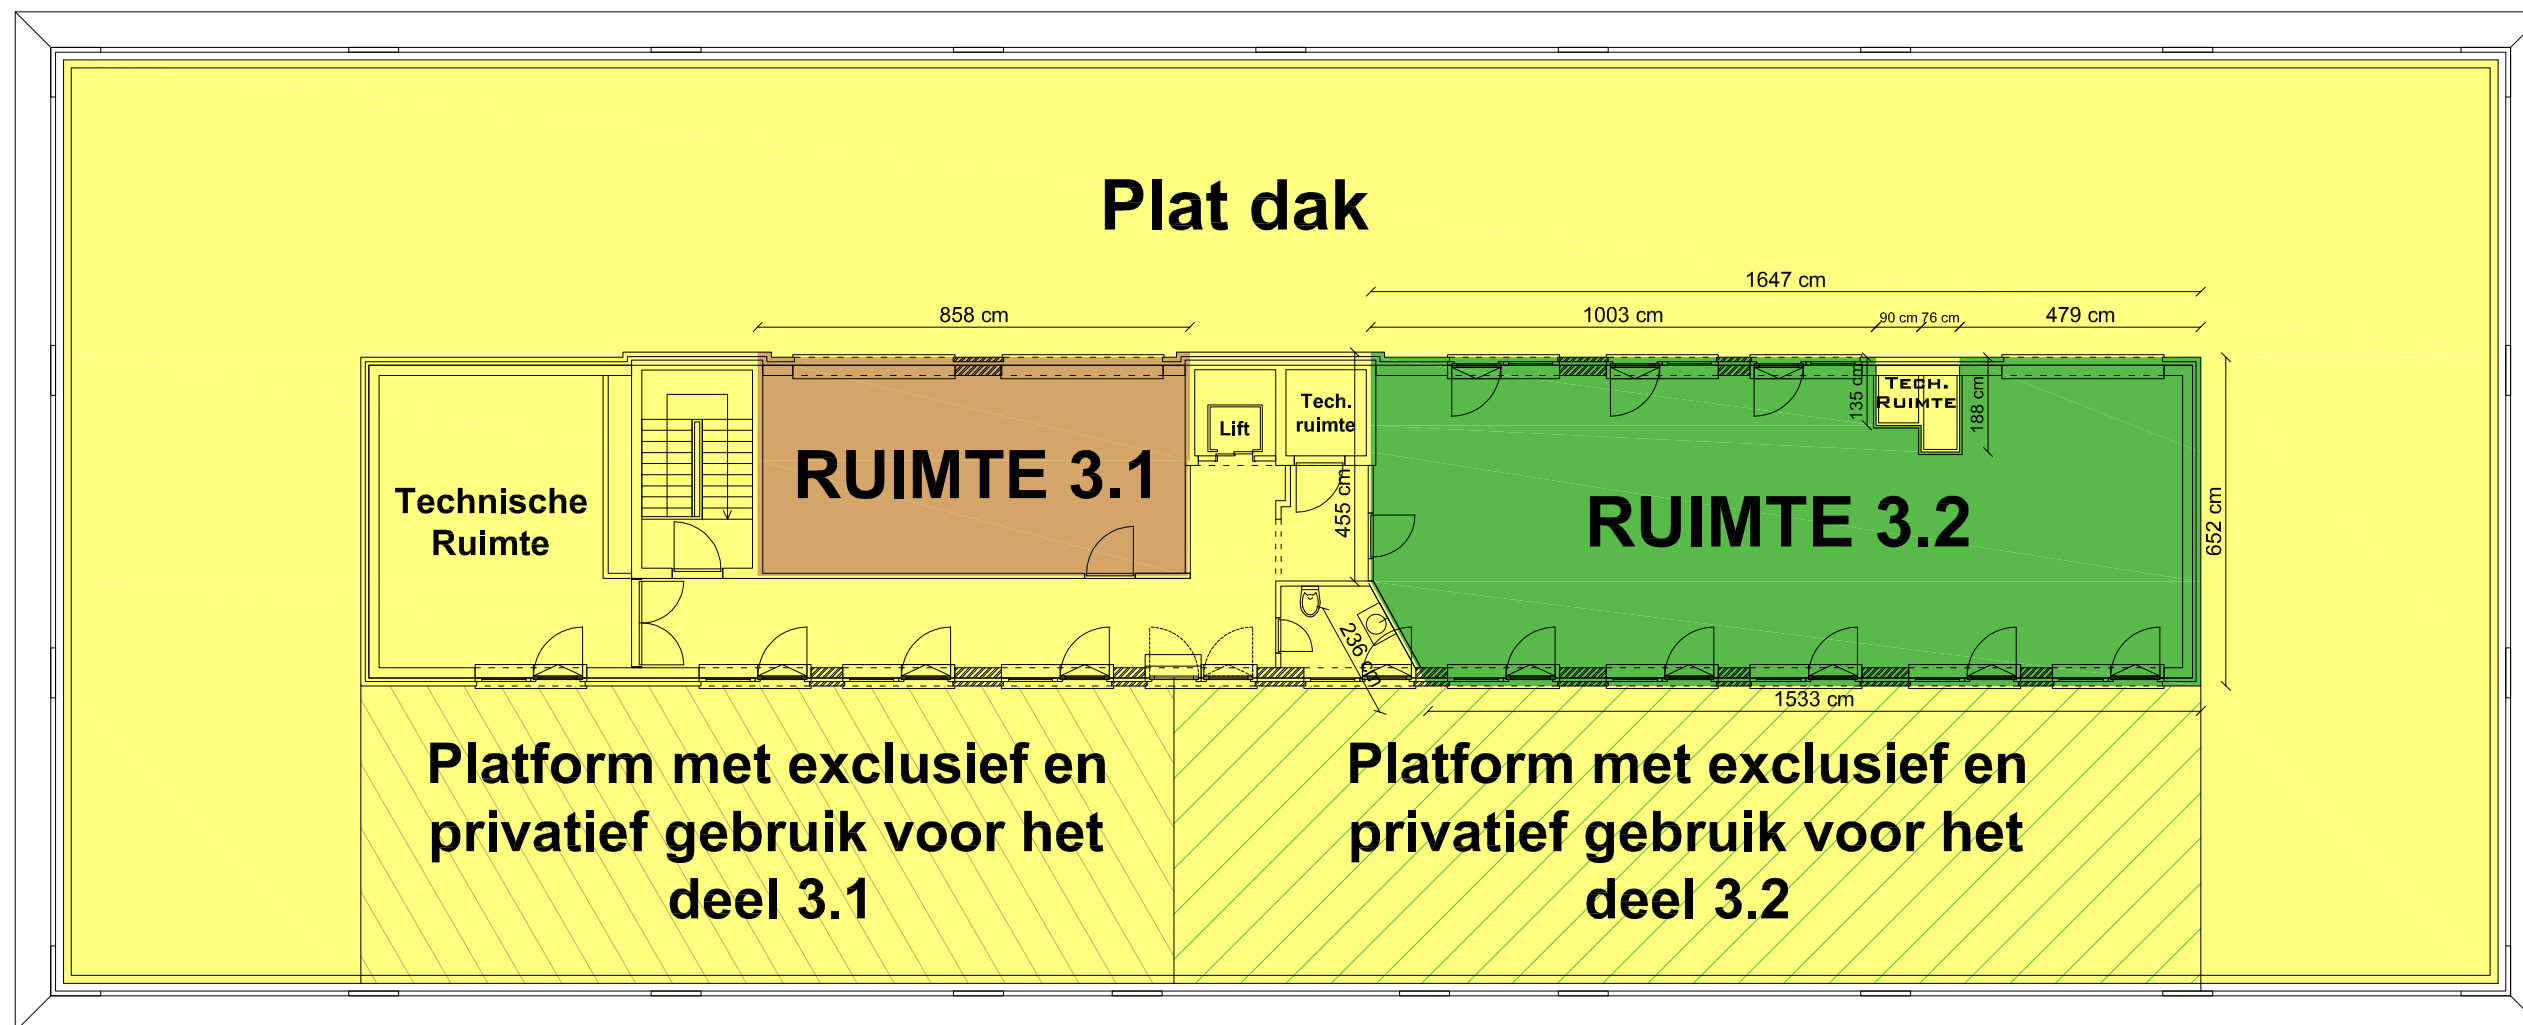

Gemeenschappelijke delen

Privatieve delen

**+3**

Humaniteitslaan 65, 1601 Ruisbroek (Sint-Pieters-Leeuw)  
Cadaster : SINT-PIETERS-LEEJW  
7de afdeling Ruisbroek, sectie A, nr. 267 A 3

Schaal : 1/150  
Formaat : A3

Verdieping :  
Derde Verdieping