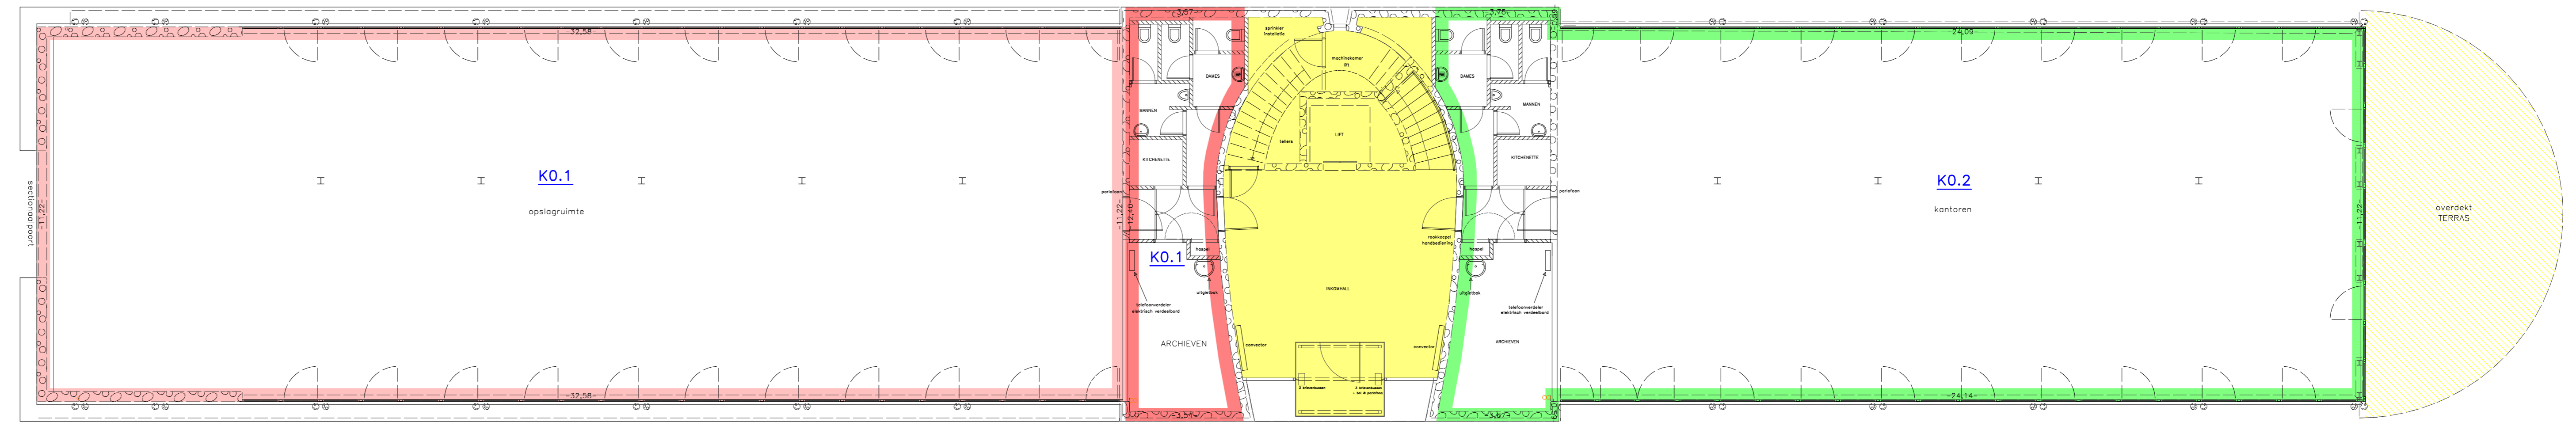

GELIJKVLOERS

VERDIEPING 1

VERDIEPING 2

Gemeente DROGENBOS

Grondplannen W.A. Mozartlaan nr. 2, gebouw A
Kadastraal : Sectie A
Nr. 6/S/2/dl

- Kavel 0.1
- Kavel 0.1
- Kavel 0.2
- Kavel 1.1
- Kavel 1.2
- Kavel 2.1
- Kavel 2.2
- Erfdienstaarheid
- Gemeenschappelijk
- Gemeenschappelijk terras
- O = opslagruimte