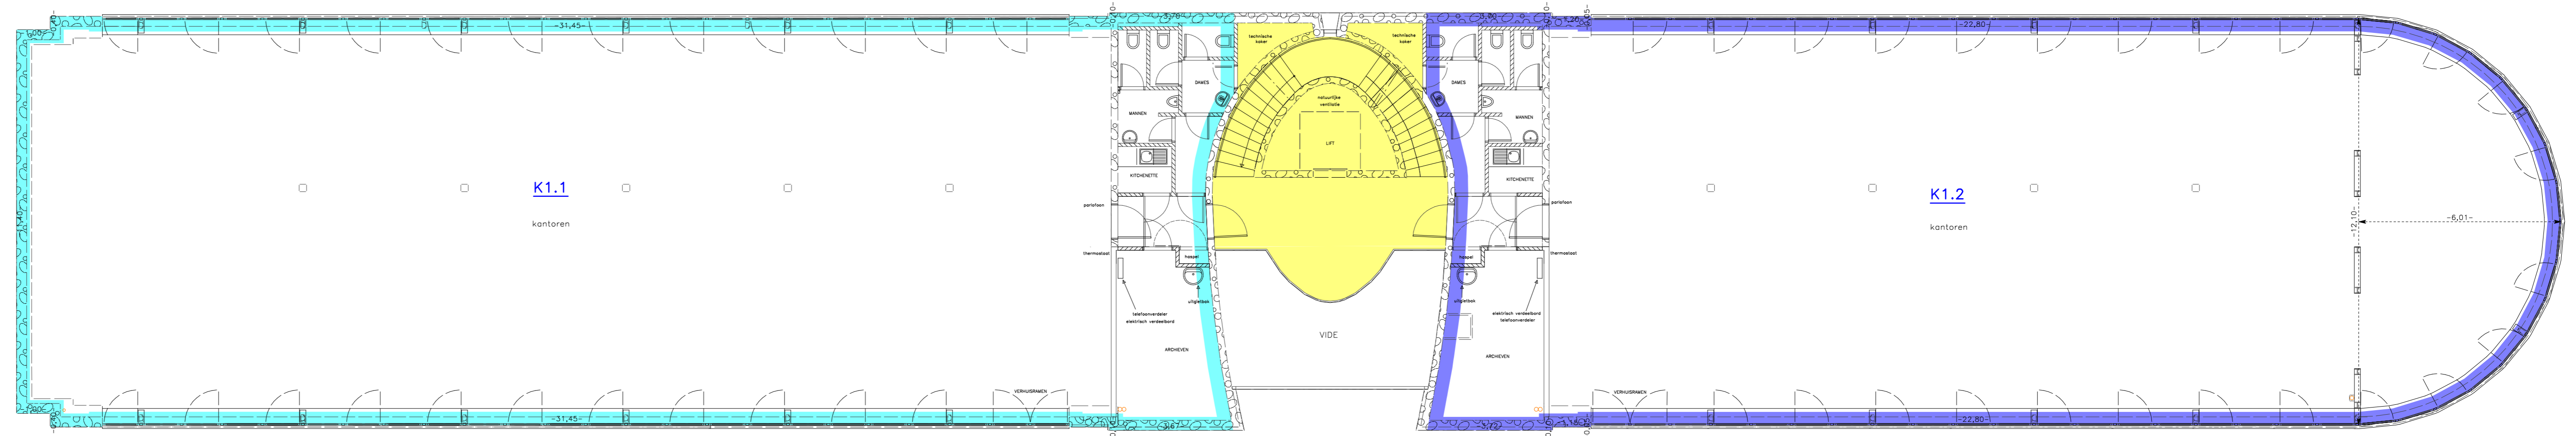

GELIJKVLOERS

VERDIEPING 1

VERDIEPING 2

Gemeente DROGENBOS

Grondplannen W.A. Mozartlaan nr. 2, gebouw A
Kadastraal : Sectie A
Nr. 6/S/2/dl

- Kavel 0.1
- Kavel 0.1
- Kavel 0.2
- Kavel 1.1
- Kavel 1.2
- Kavel 2.1
- Kavel 2.2
- Erfdienstaarheid
- Gemeenschappelijk
- Gemeenschappelijk terras
- O = opslagruimte