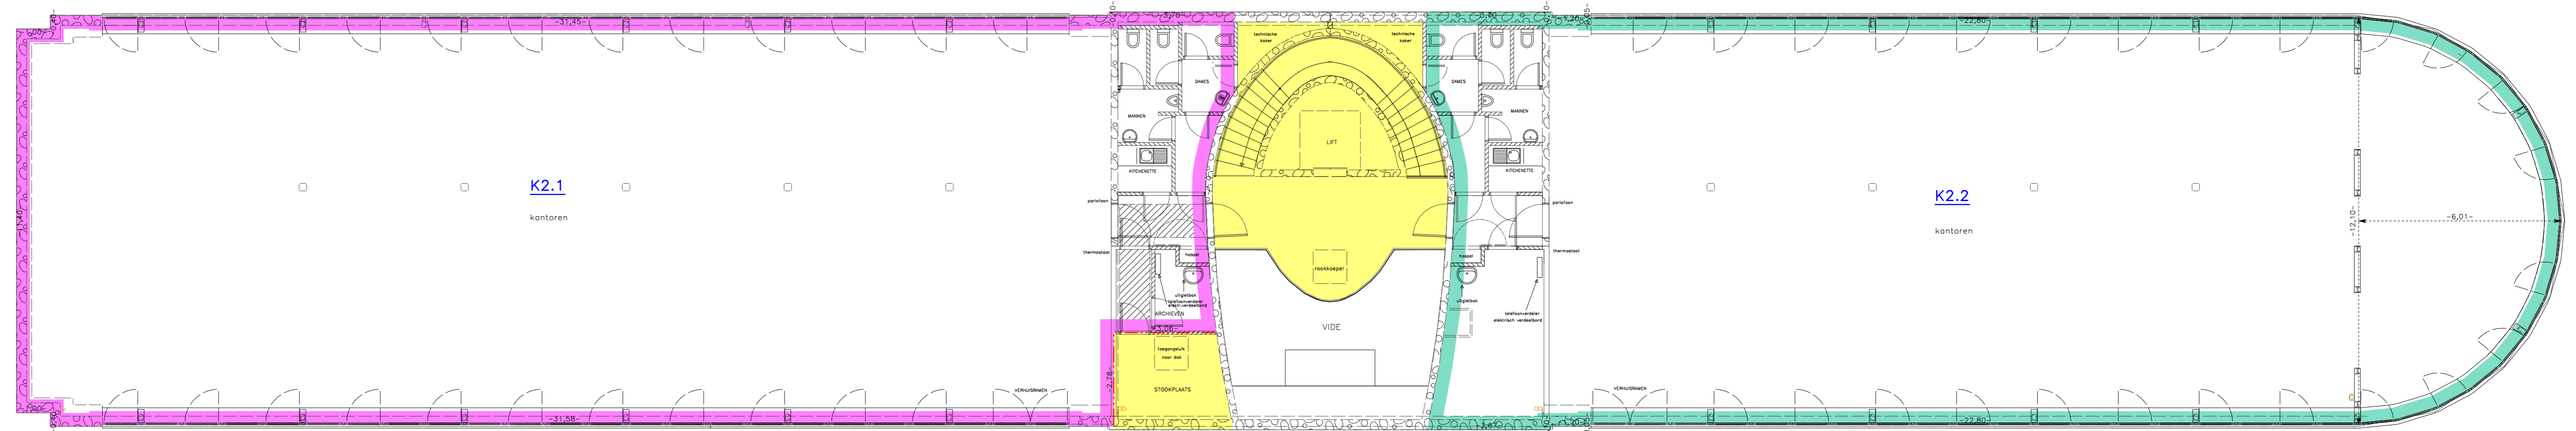

GELIJKVLOERS

VERDIEPING 1

VERDIEPING 2

Gemeente DROGENBOS

Grondplannen W.A. Mozartlaan nr. 2, gebouw A
Kadastraal : Sectie A
Nr. 6/S/2/dl

- Kavel 0.1
- Kavel 0.1
- Kavel 0.2
- Kavel 1.1
- Kavel 1.2
- Kavel 2.1
- Kavel 2.2
- Erfdienstaarheid
- Gemeenschappelijk
- Gemeenschappelijk terras
- O = opslagruimte