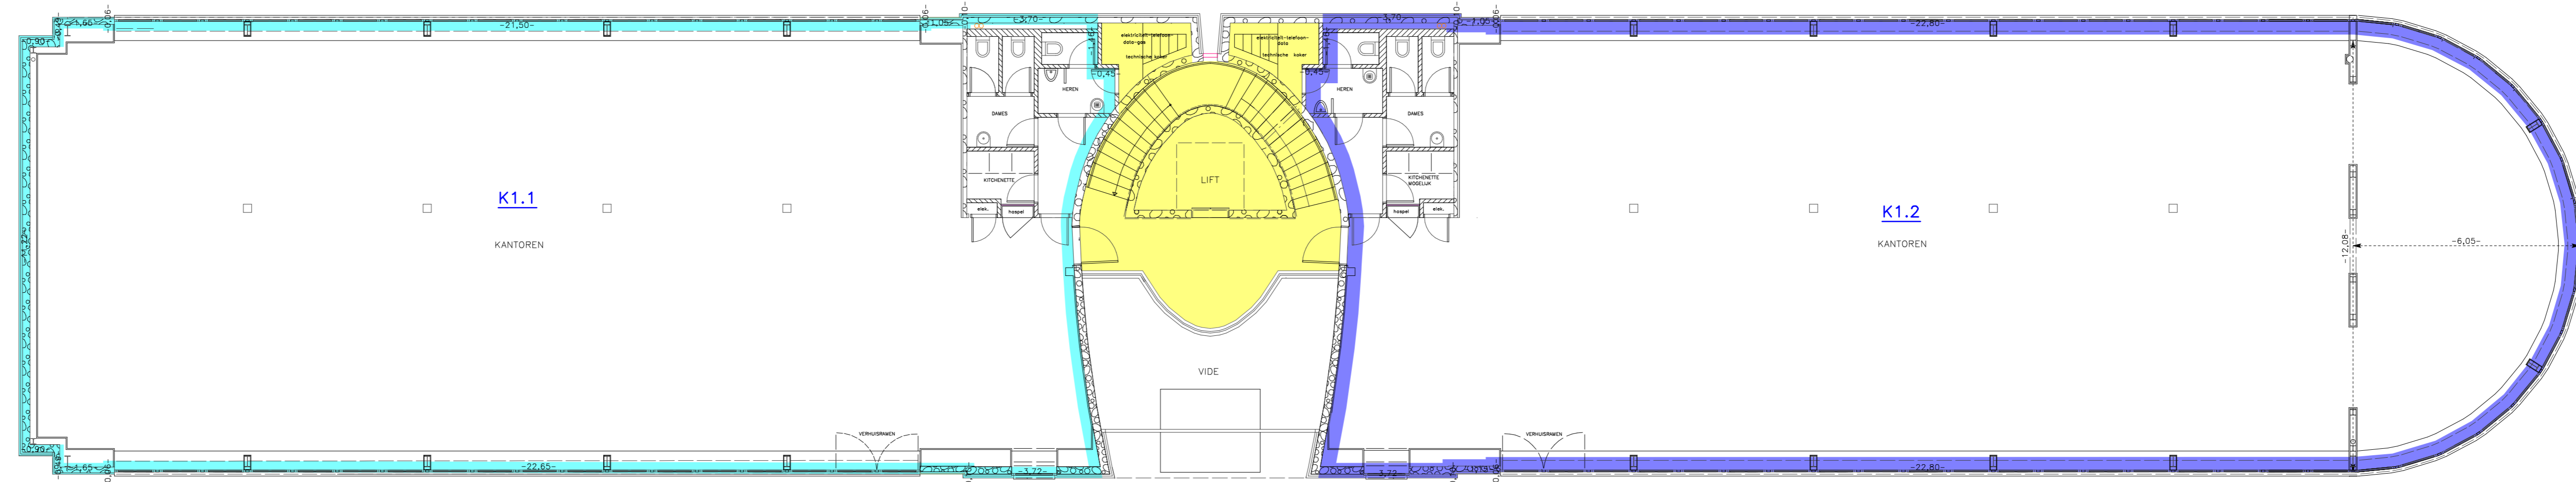

VERDIEPING 1