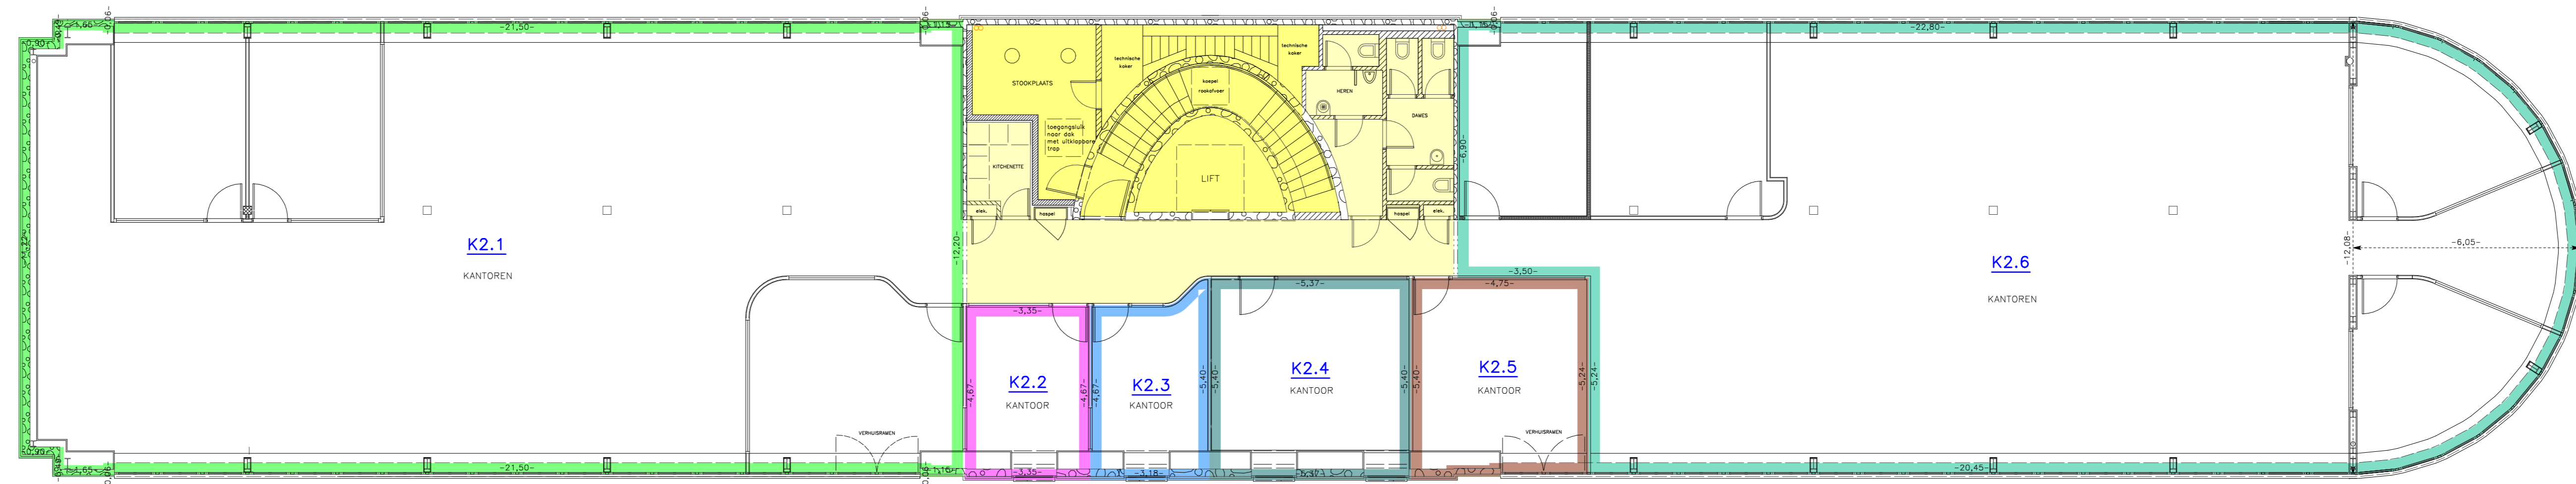

VERDIEPING 2

Gemeente DROGENBOS

Grondplannen W.A. Mozartlaan nr. 6, gebouw C
Kadastraal : Sectie A
Nr. 6/S/2/dl

- Kavel 0.1
- Kavel 0.1
- Kavel 0.2
- Kavel 1.1
- Kavel 1.2
- Kavel 2.1
- Kavel 2.2
- Kavel 2.3
- Kavel 2.4
- Kavel 2.5
- Kavel 2.6
- Erfdienstaarheid
- Gemeenschappelijk
- Gemeenschappelijk voor alle kavels 2.X
- Gemeenschappelijk terras
- = opslagruimte