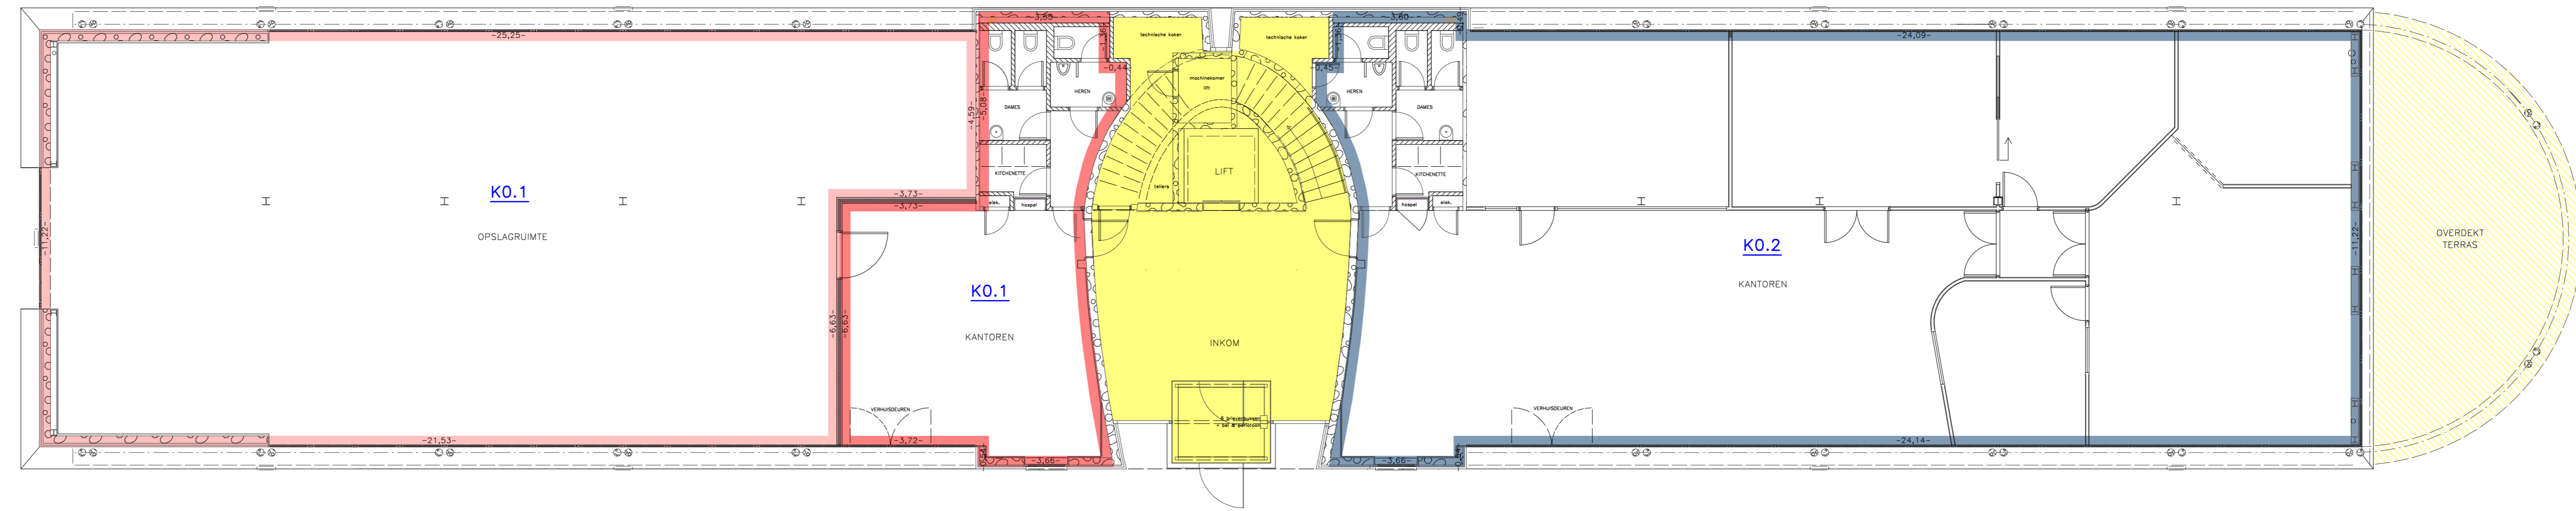

GELIJKVLOERS