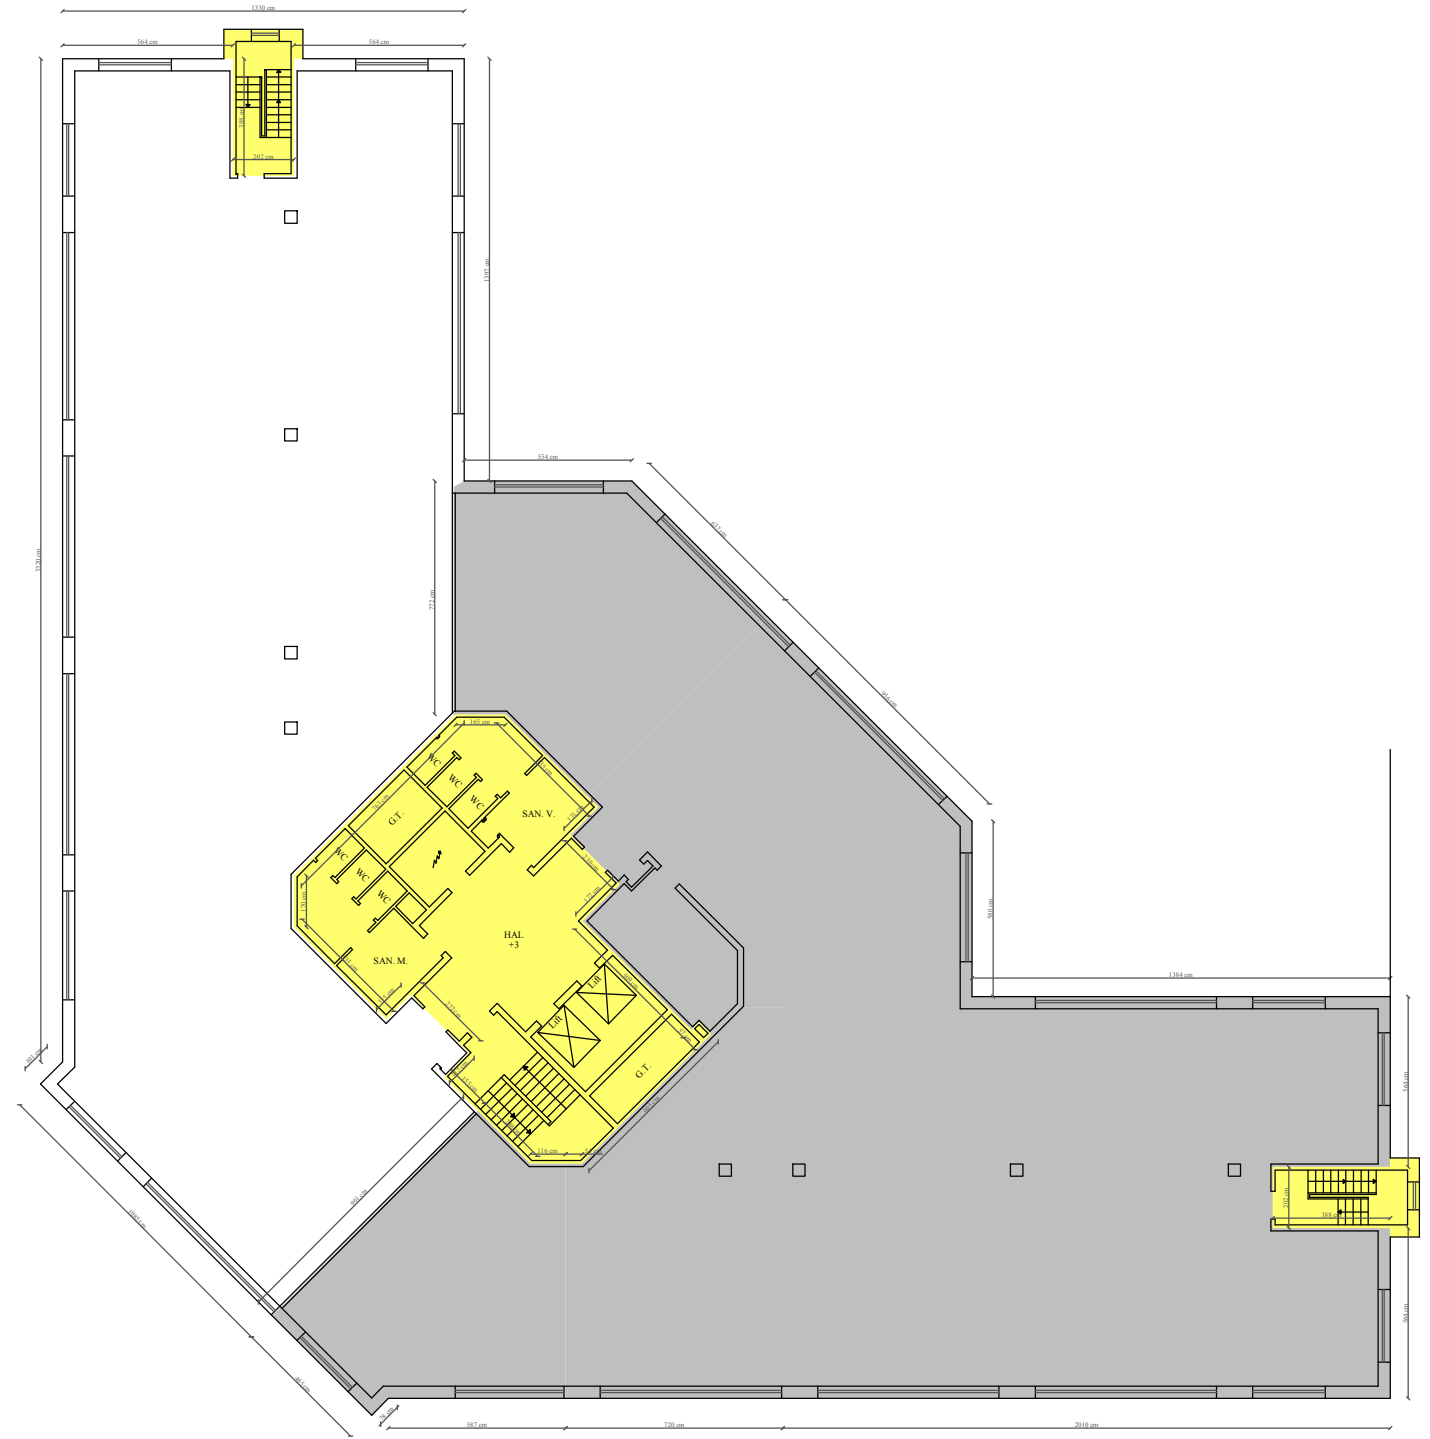

ZAVENTEM 1 AFD - Sectie D nr. 29 G

BELGICASTRAAT, 9 - 1930 ZAVENTEM

DERDE VERDIEPING

Schaal : 1/250 (A3)