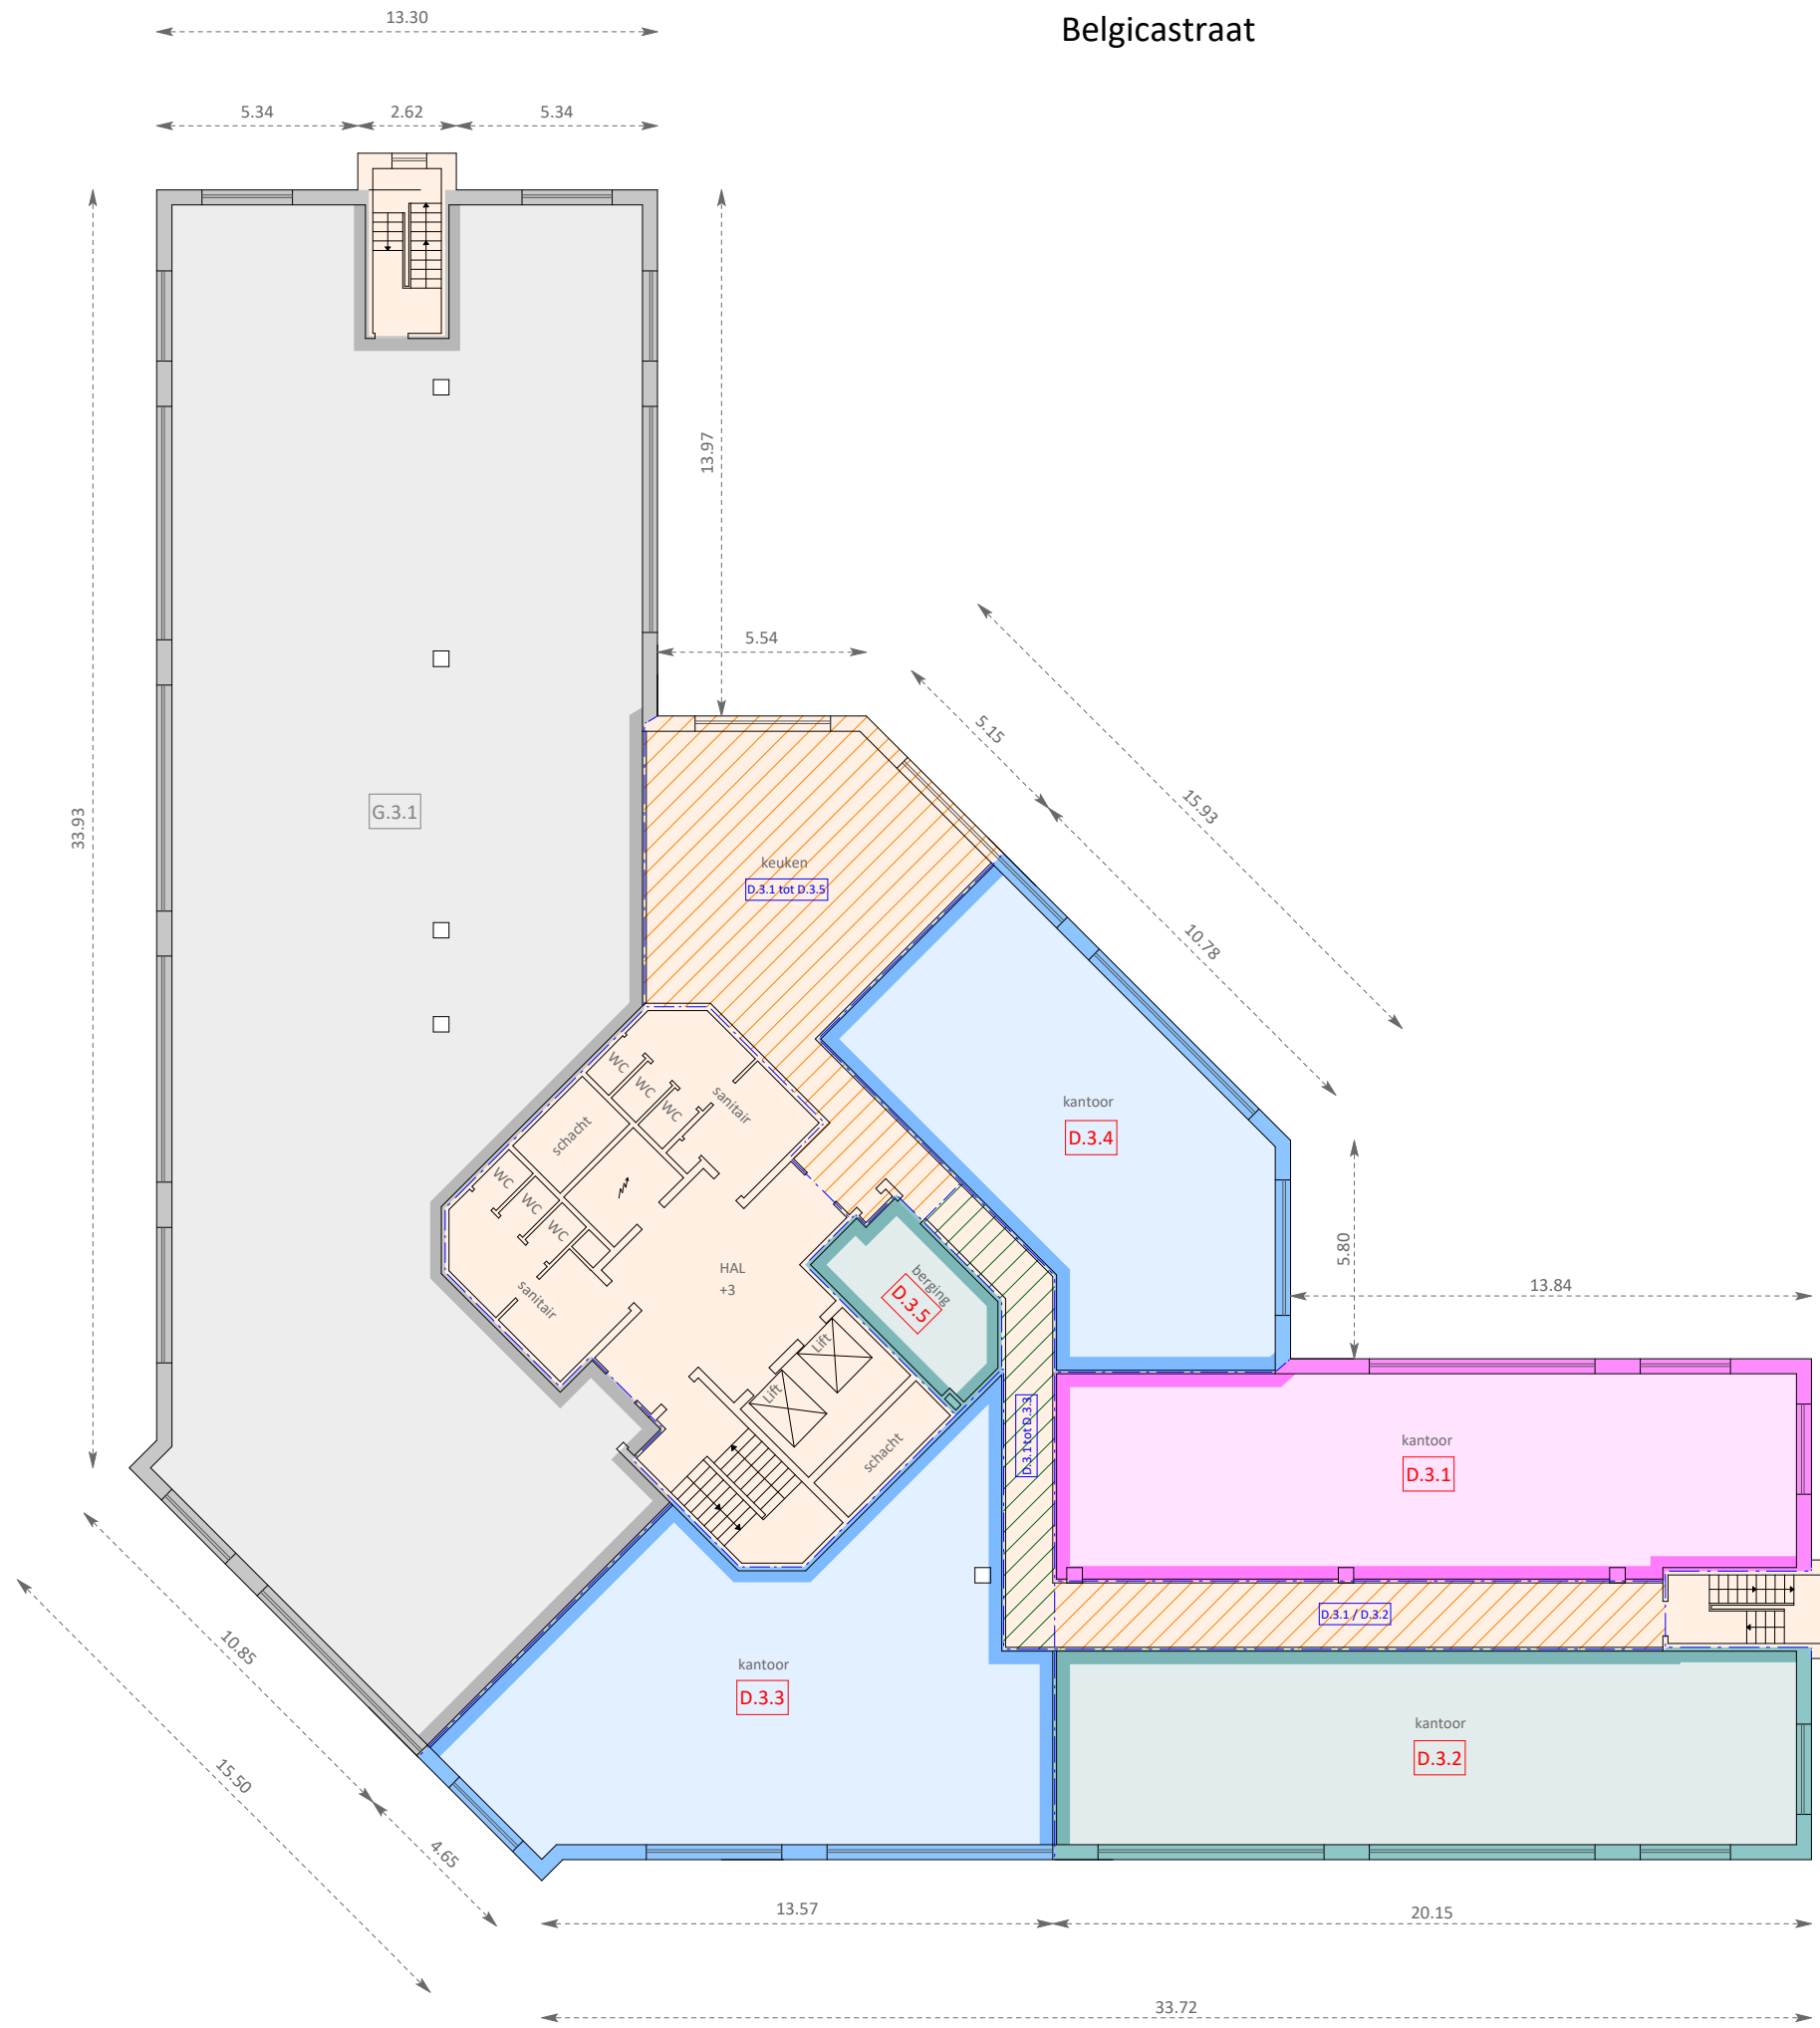

Belgicastraat

ASTRA GARDENS	VERDIEPING +3	Schaal : 1/200