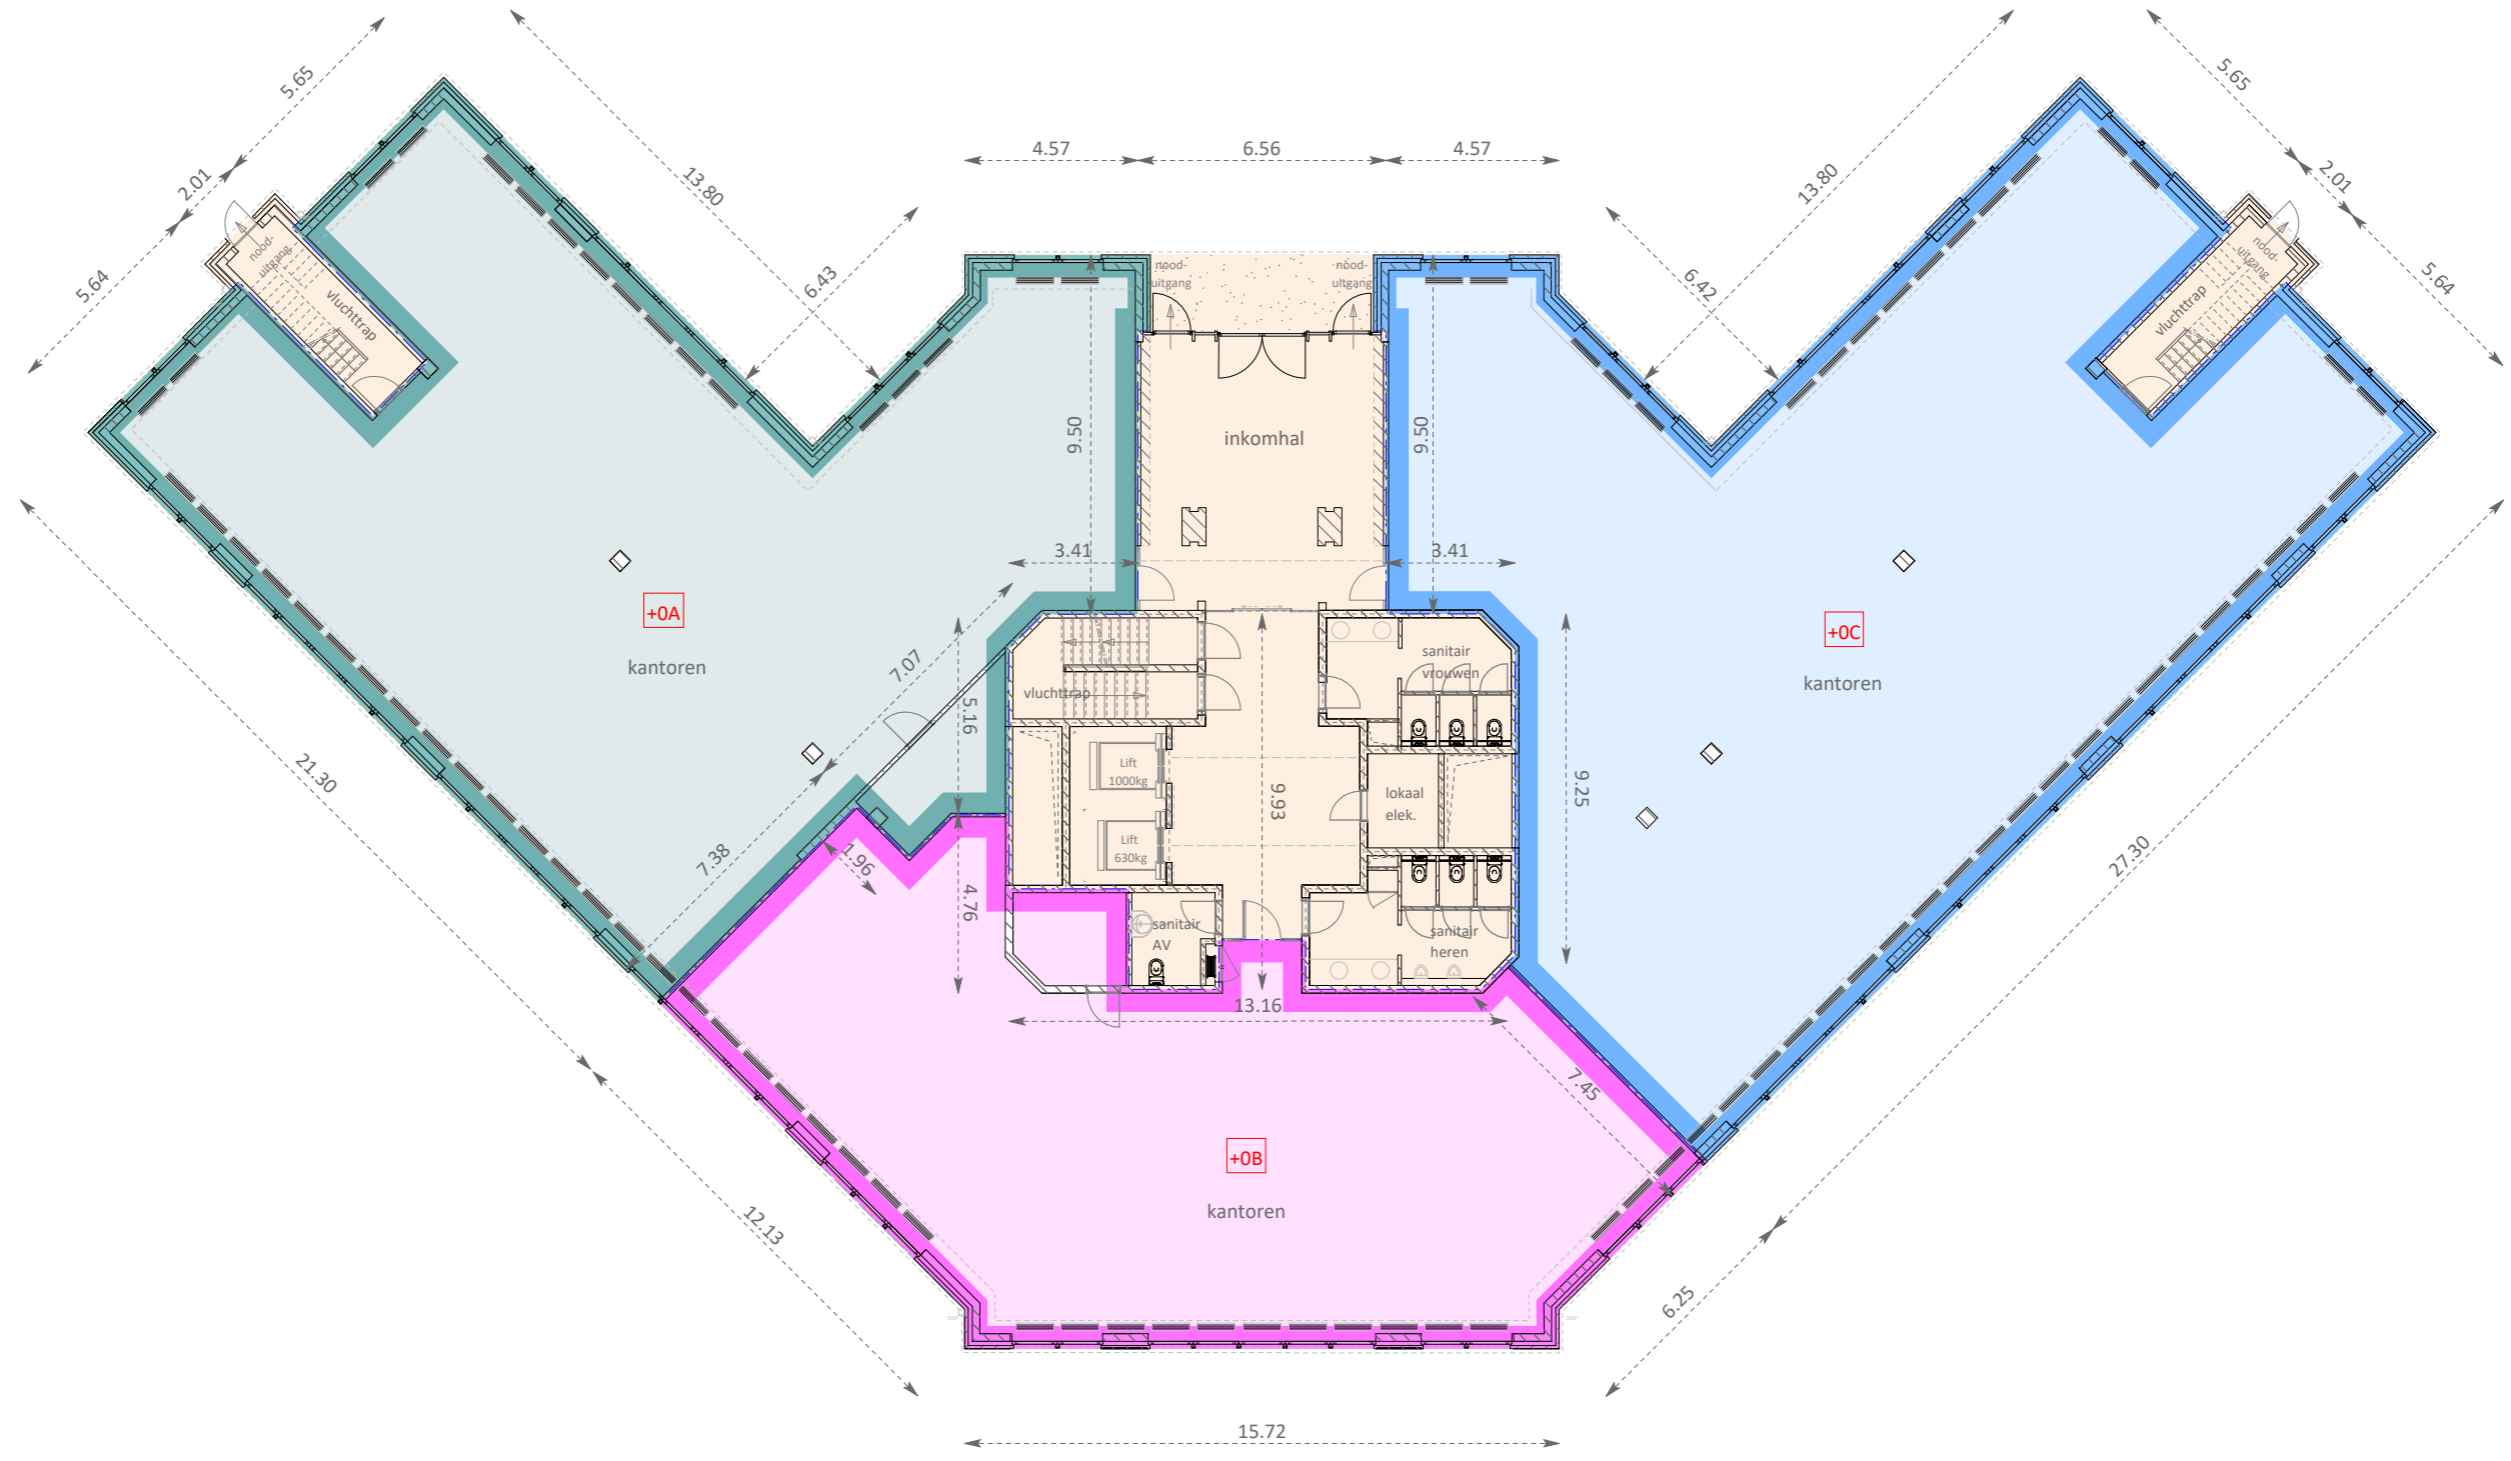

Belgicastraat

Woluwedal

ORION BUILDING	GELIJKVLOERS	Schaal : 1/200
0 1m 2m 3m 5m 10m 20m		