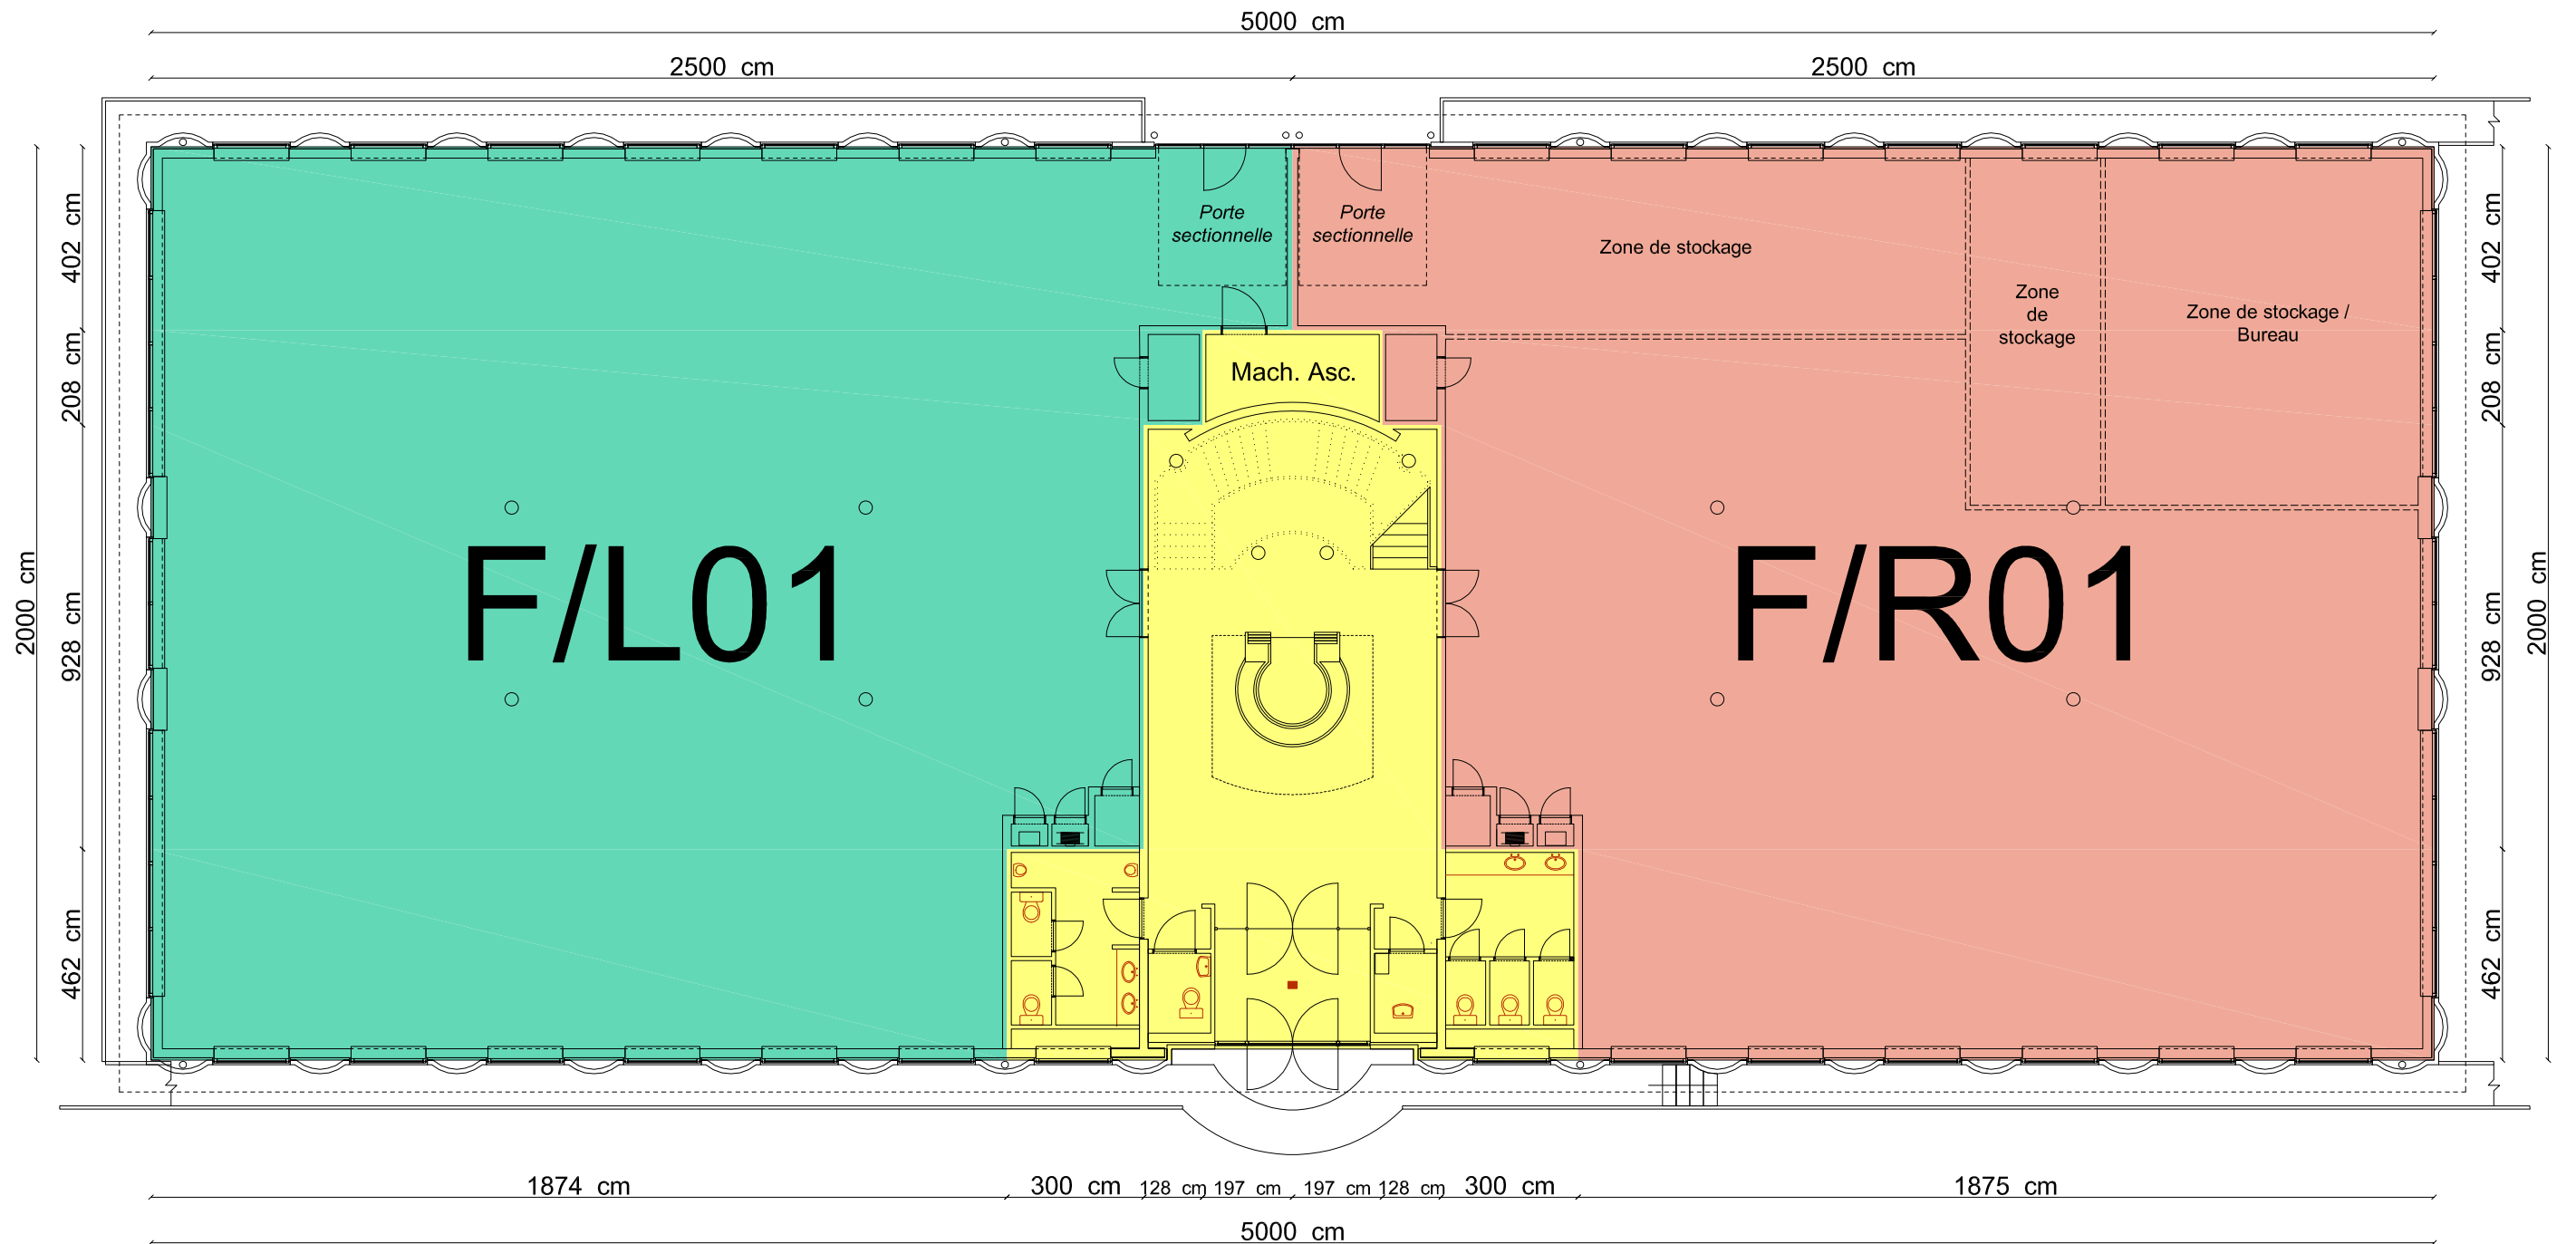

- Parties communes
- Parties privatives au LOT F/L01
- Parties privatives au LOT F/R01

<b>RBP-F</b>	RIVERSIDE BUSINESS PARK - Bâtiment "F" Boulevard International, n°55 à 1070 Anderlecht Cadastré sous ANDERLECHT 6ème Division, Section D, N°93 H 0	
	Echelle : 1/150 Format : A3	Niveau : Rez-de-chaussée

+0