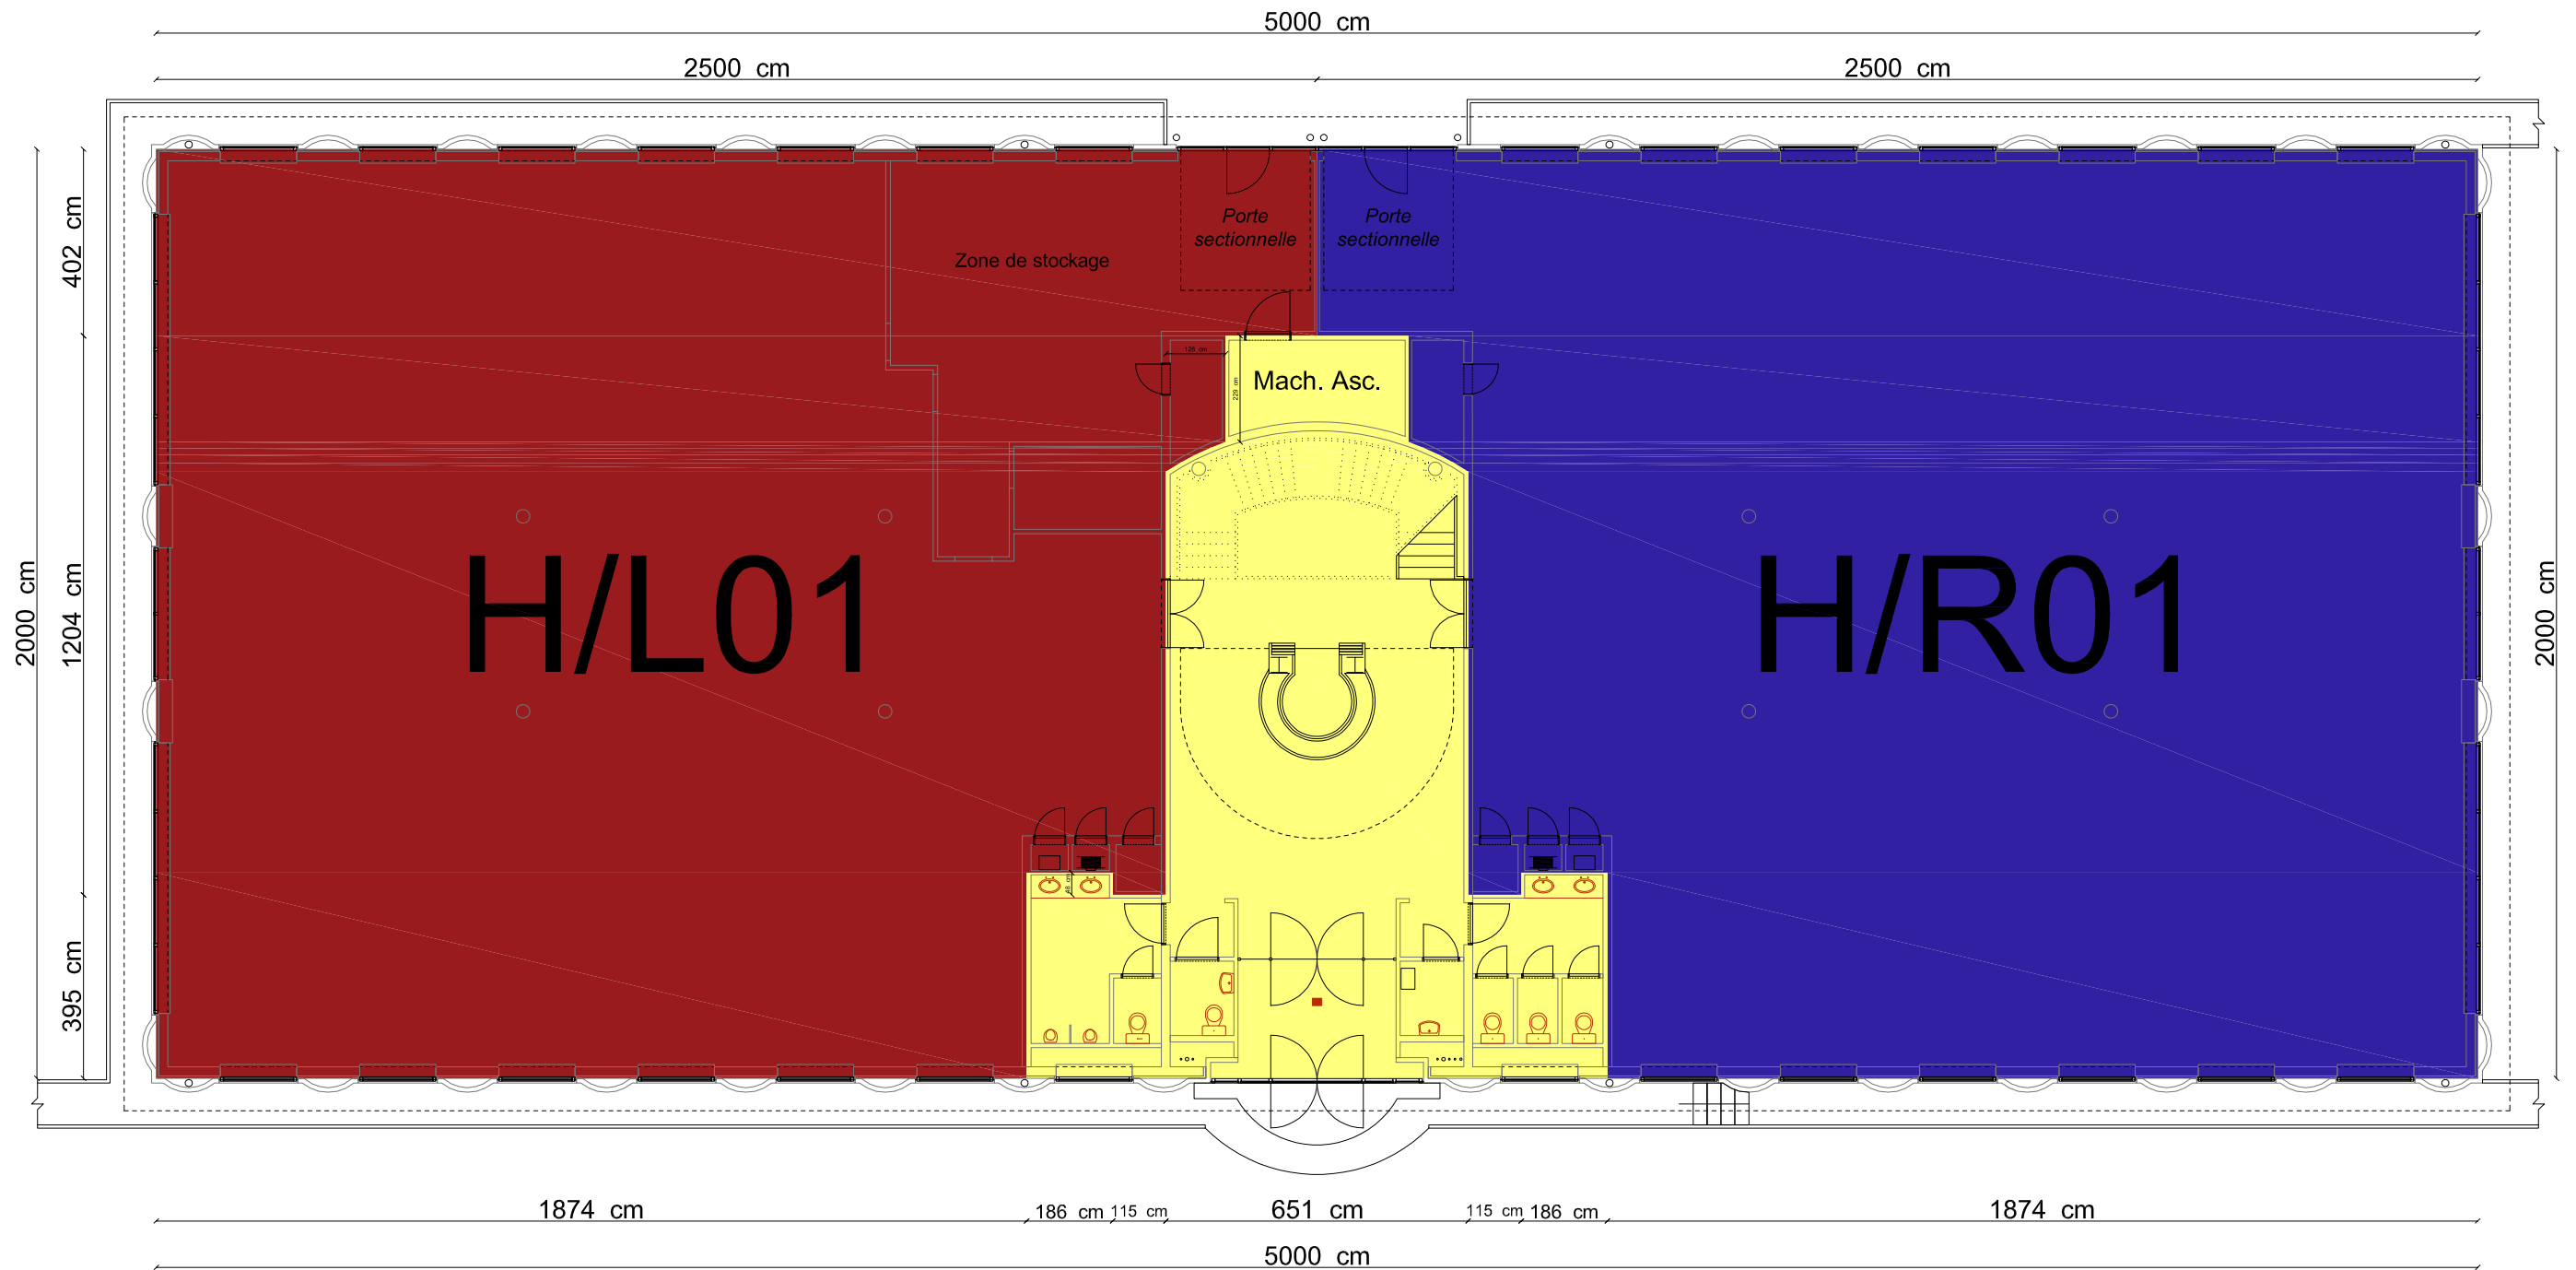

- Parties communes
- Parties privatives au LOT H/L01
- Parties privatives au LOT H/R01

RBP-H	RIVERSIDE BUSINESS PARK - Bâtiment "H" Boulevard International, n°55 à 1070 Anderlecht Cadastré sous ANDERLECHT 6ème Division, Section D, N°93 H 0	
	Echelle : 1/150 Format : A3	Niveau : Rez-de-chaussée

+0