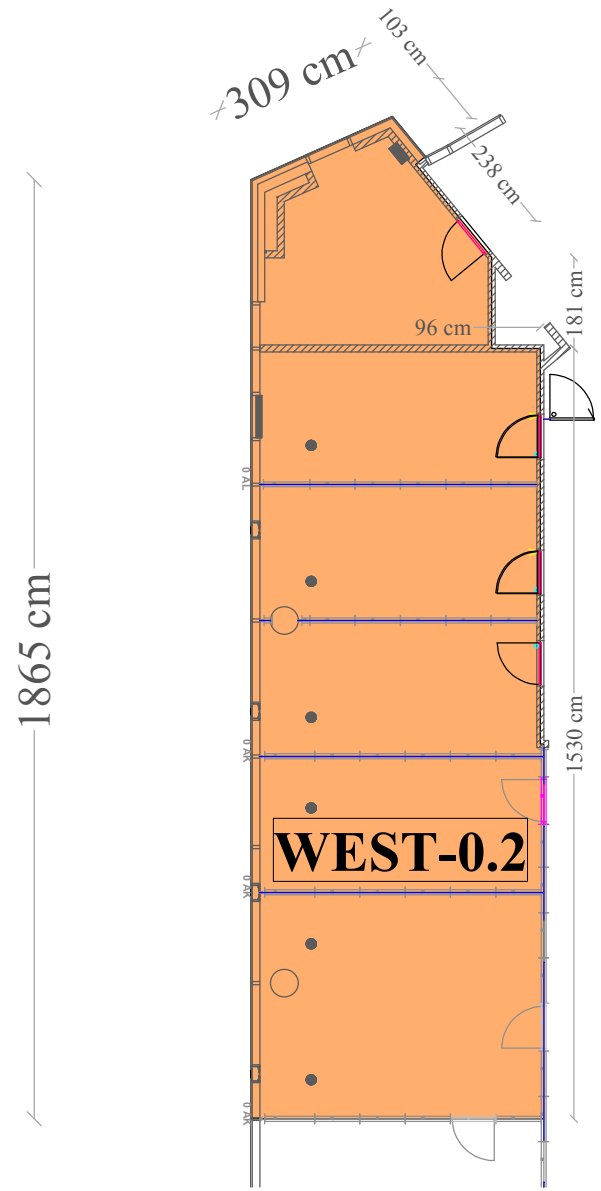

WOLUWE-SAINT-LAMBERT 1° DIV - Section A nr. 151 M

**WOLUWE
HEIGHTS**

+0

Avenue des Communautés 110
B - 1200 Woluwé-Saint-Lambert

REZ-DE-CHAUSSEE

Echelle : 1/150 (A4)