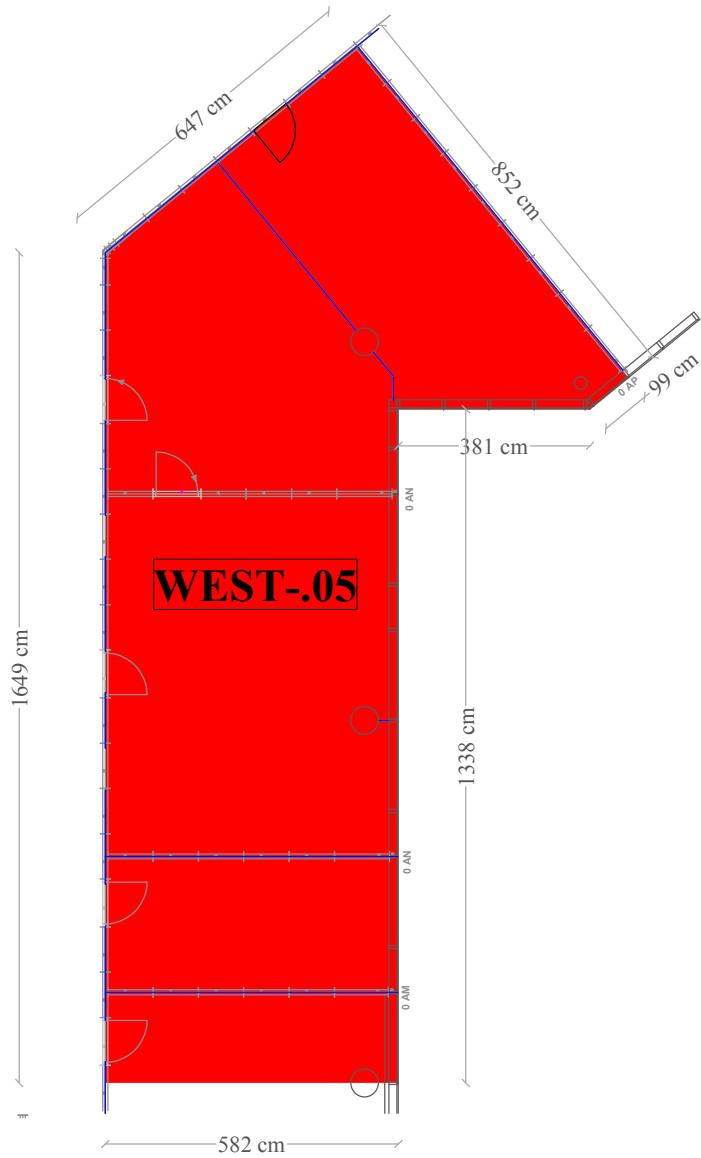

WOLUWE-SAINT-LAMBERT 1° DIV - Section A nr. 151 M

**WOLUWE
HEIGHTS**

+0

Avenue des Communautés 110
B - 1200 Woluwé-Saint-Lambert

REZ-DE-CHAUSSEE

Echelle : 1/150 (A4)