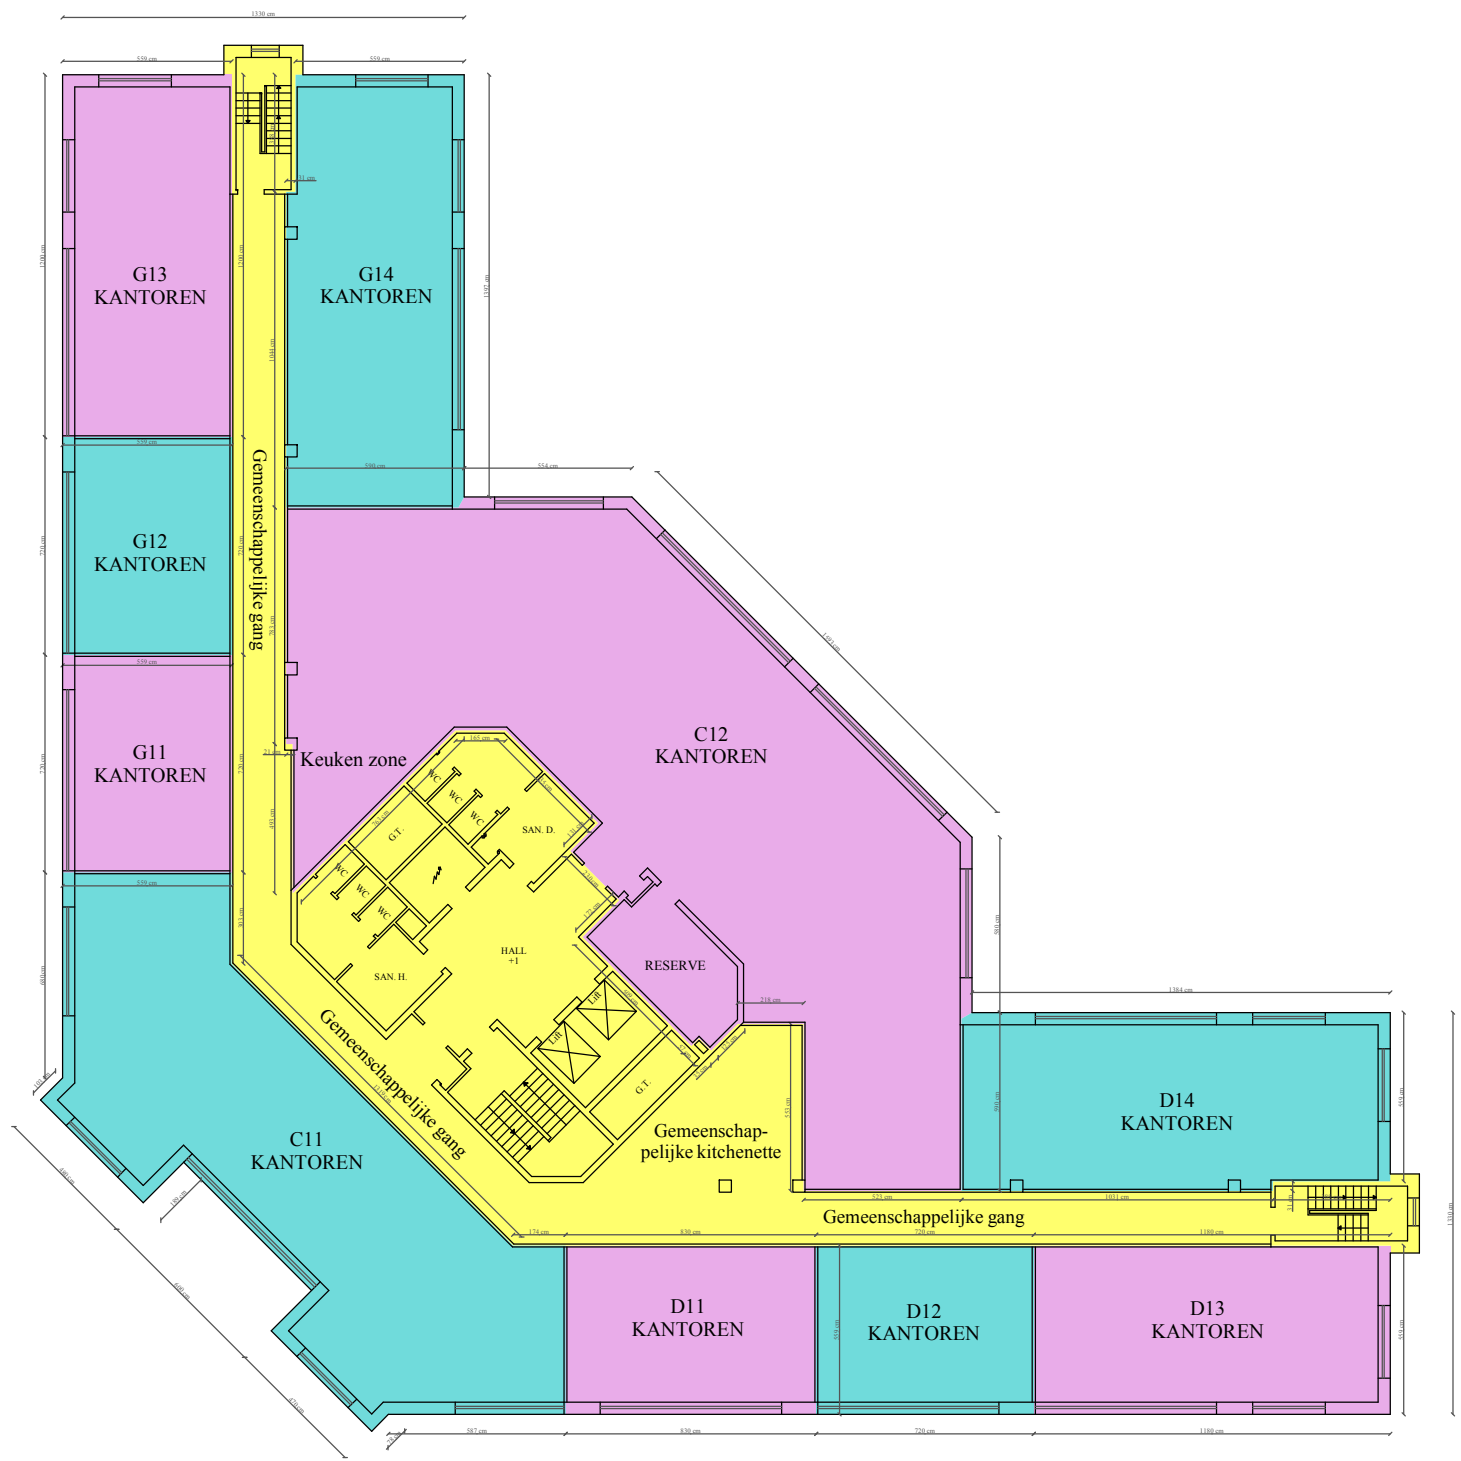

# ZAVENTEM 1 AFD - Sectie D nr. 29 G

## BELGICASTRAAT, 9 - 1930 ZAVENTEM

## ZAVENTEM 1 AFD - Sectie D nr. 29 G

Onderschrift :	 GEMEENSCHAPPELIJKE DELEN	EERSTE VERDIEPING	
	 PRIVATIEVE DELEN	Schaal : 1/250 (A3)	Betreft: opstelling van de documenten voor de basisakte van het goed gelegen aan