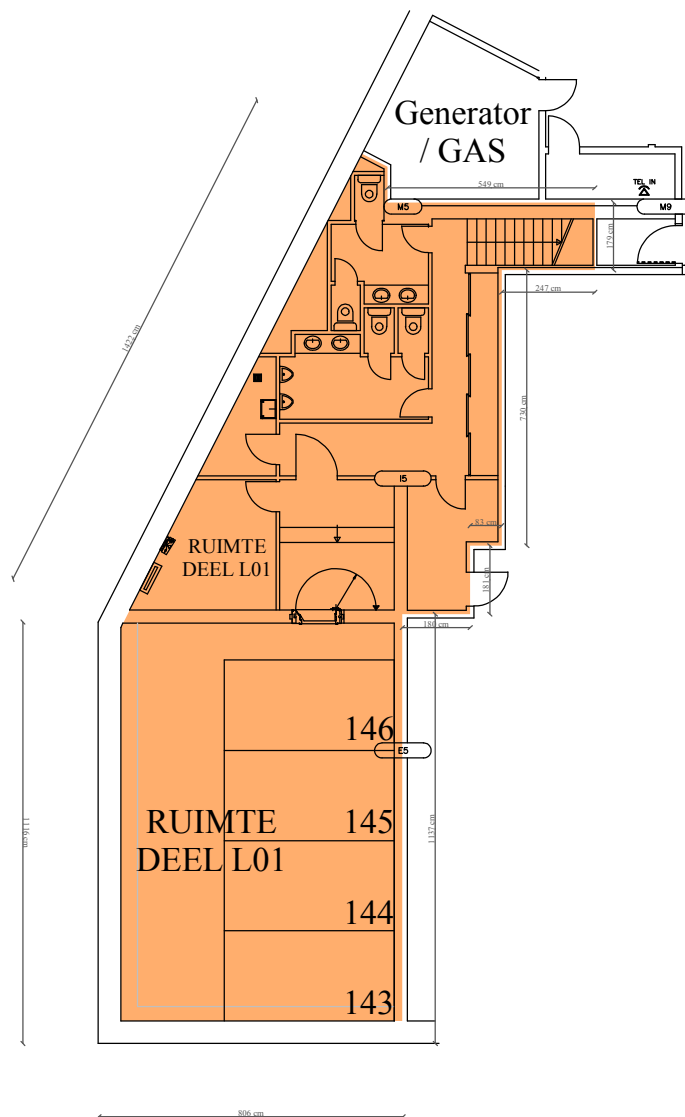

**BRUXELLES-VILLE - 3 AFD - Sectie C nr. 5 D**

0 1m 5m 10m

**MADOU  
CENTRE**

**-1**

Boulevard Bischoffsheim 1-8 à 1000 Bruxelles

Schaal : 1/200 (A4)

**BINNENPARKING -1**