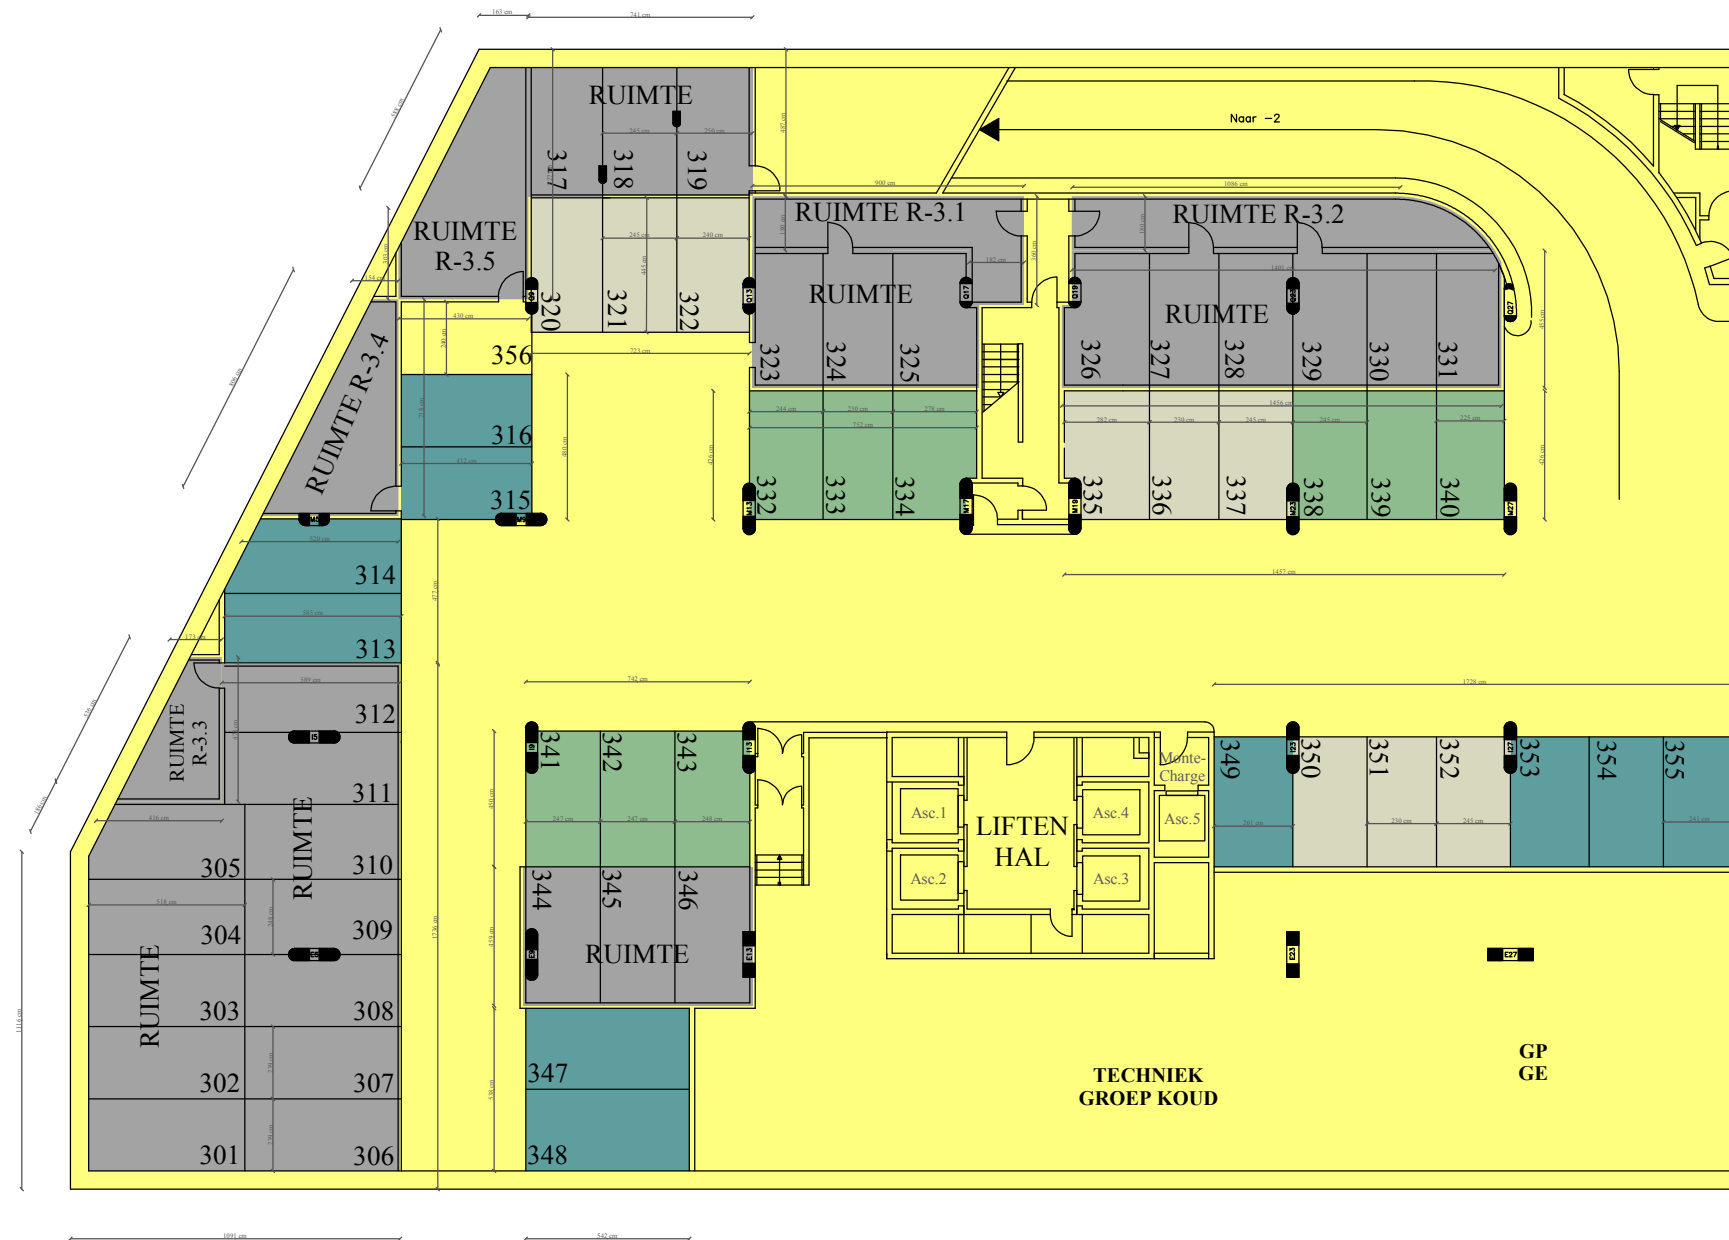

BRUXELLES-VILLE - 3 AFD - Sectie C nr. 5 D
MADOU CENTRE

0 1m 5m 10m

Boulevard Bischoffsheim 1-8 à 1000 Bruxelles

-3

Onderschrift :		GEMEENSCHAPPELIJKE DELEN	BINNENPARKING -3	
		PRIVATIEVE DELEN	Schaal : 1/250 (A3)	