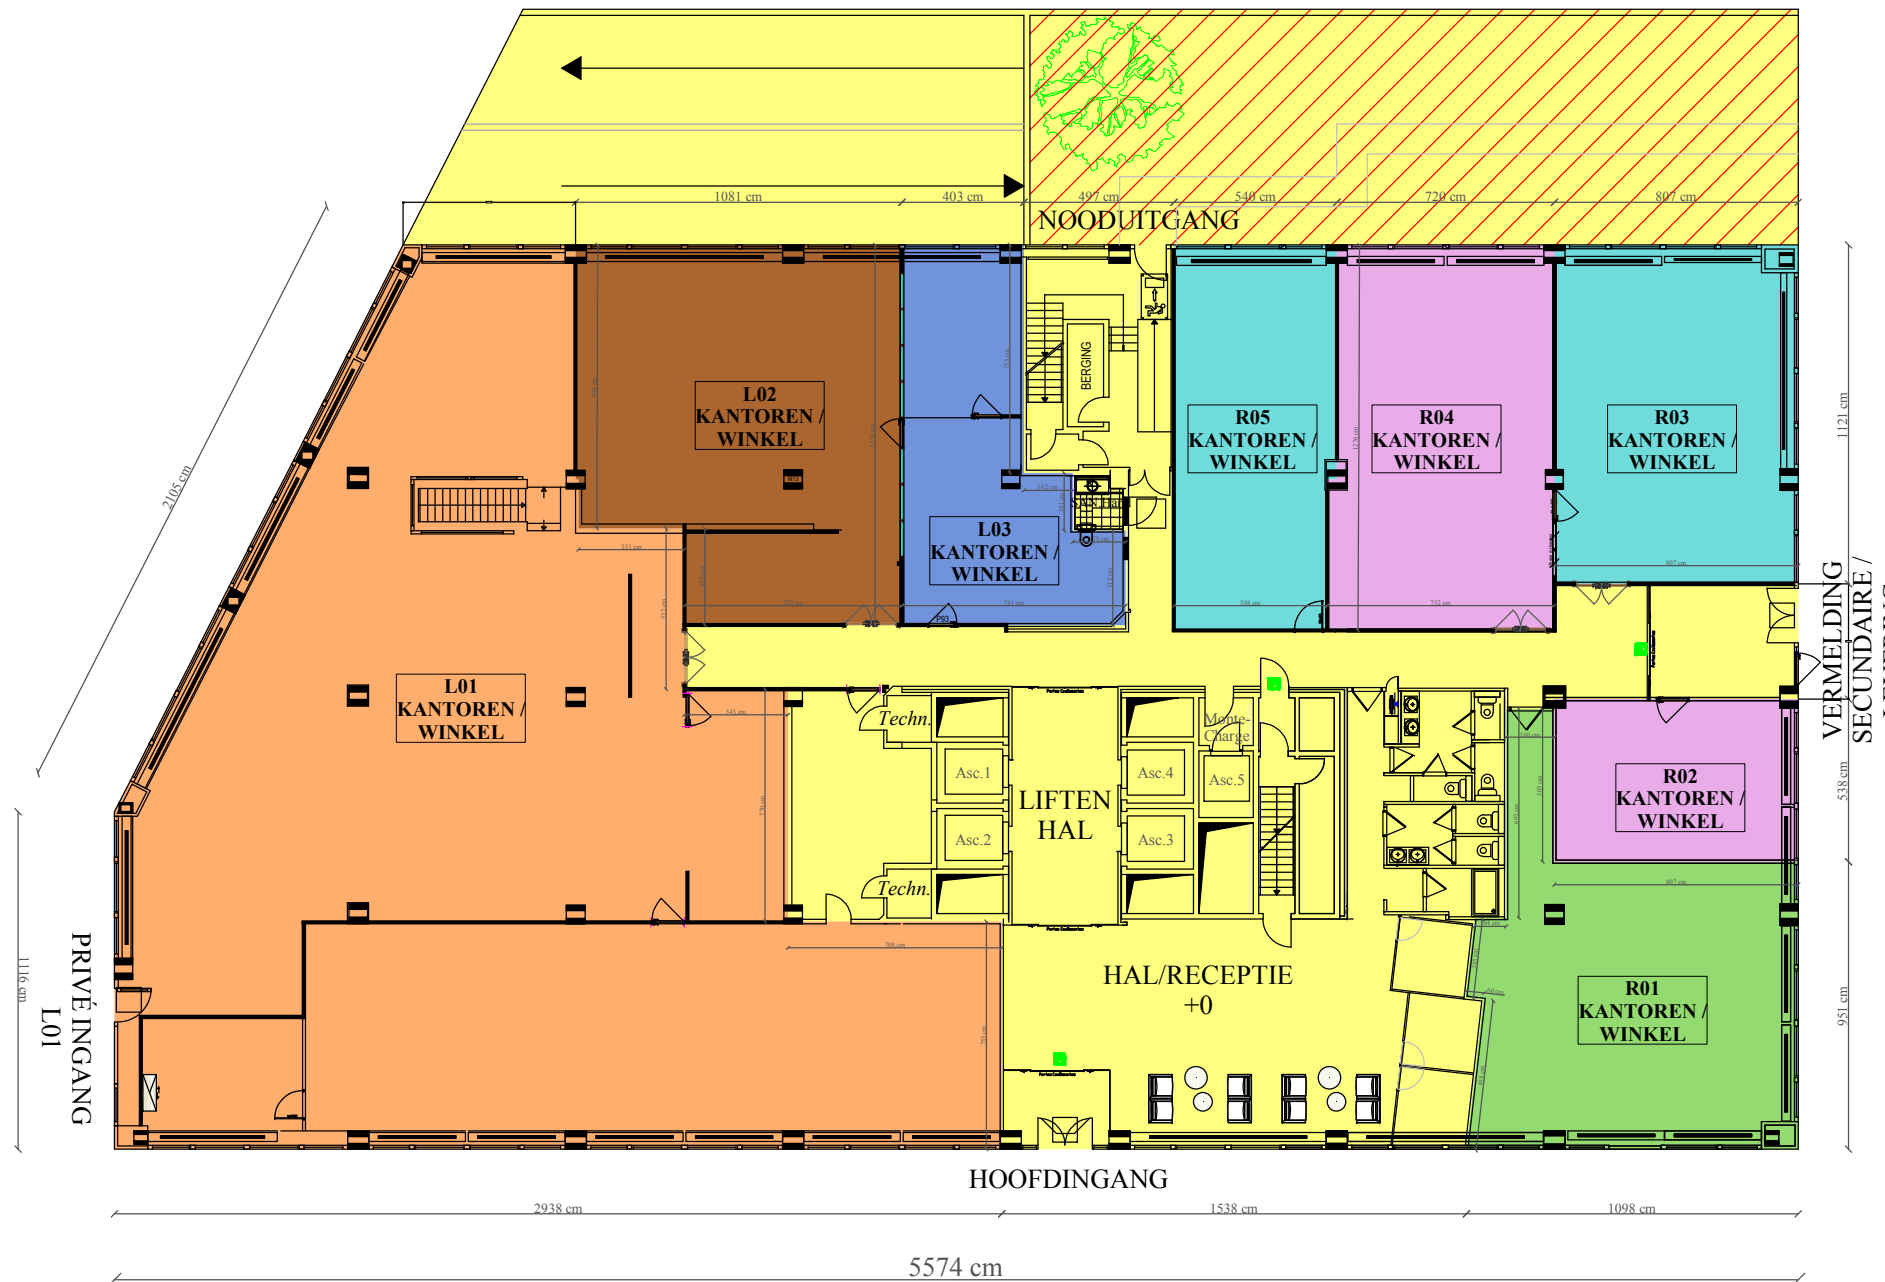

BRUXELLES-VILLE - 3 AFD - Sectie C nr. 5 D
MADOU CENTRE

Rue du Nord / Noordstraat

De ruimte (huidig bloem/plantenperk) naast de oprit is gemeenschappelijk maar met de mogelijkheid voor de aangrenzende kavel (R03) om het privaat en exclusief genot te verkrijgen mits de toekenning van de stedenbouwkundige vergunningen.

Petite Rue du Nord / Korte Noordstraat

+0

Boulevard Bischoffsheim 1-8 à 1000 Bruxelles

Onderschrift :		GEMEENSCHAPPELIJKE DELEN	GELIJKVLOERS	
		PRIVATIEVE DELEN		
			Schaal : 1/250 (A3)	