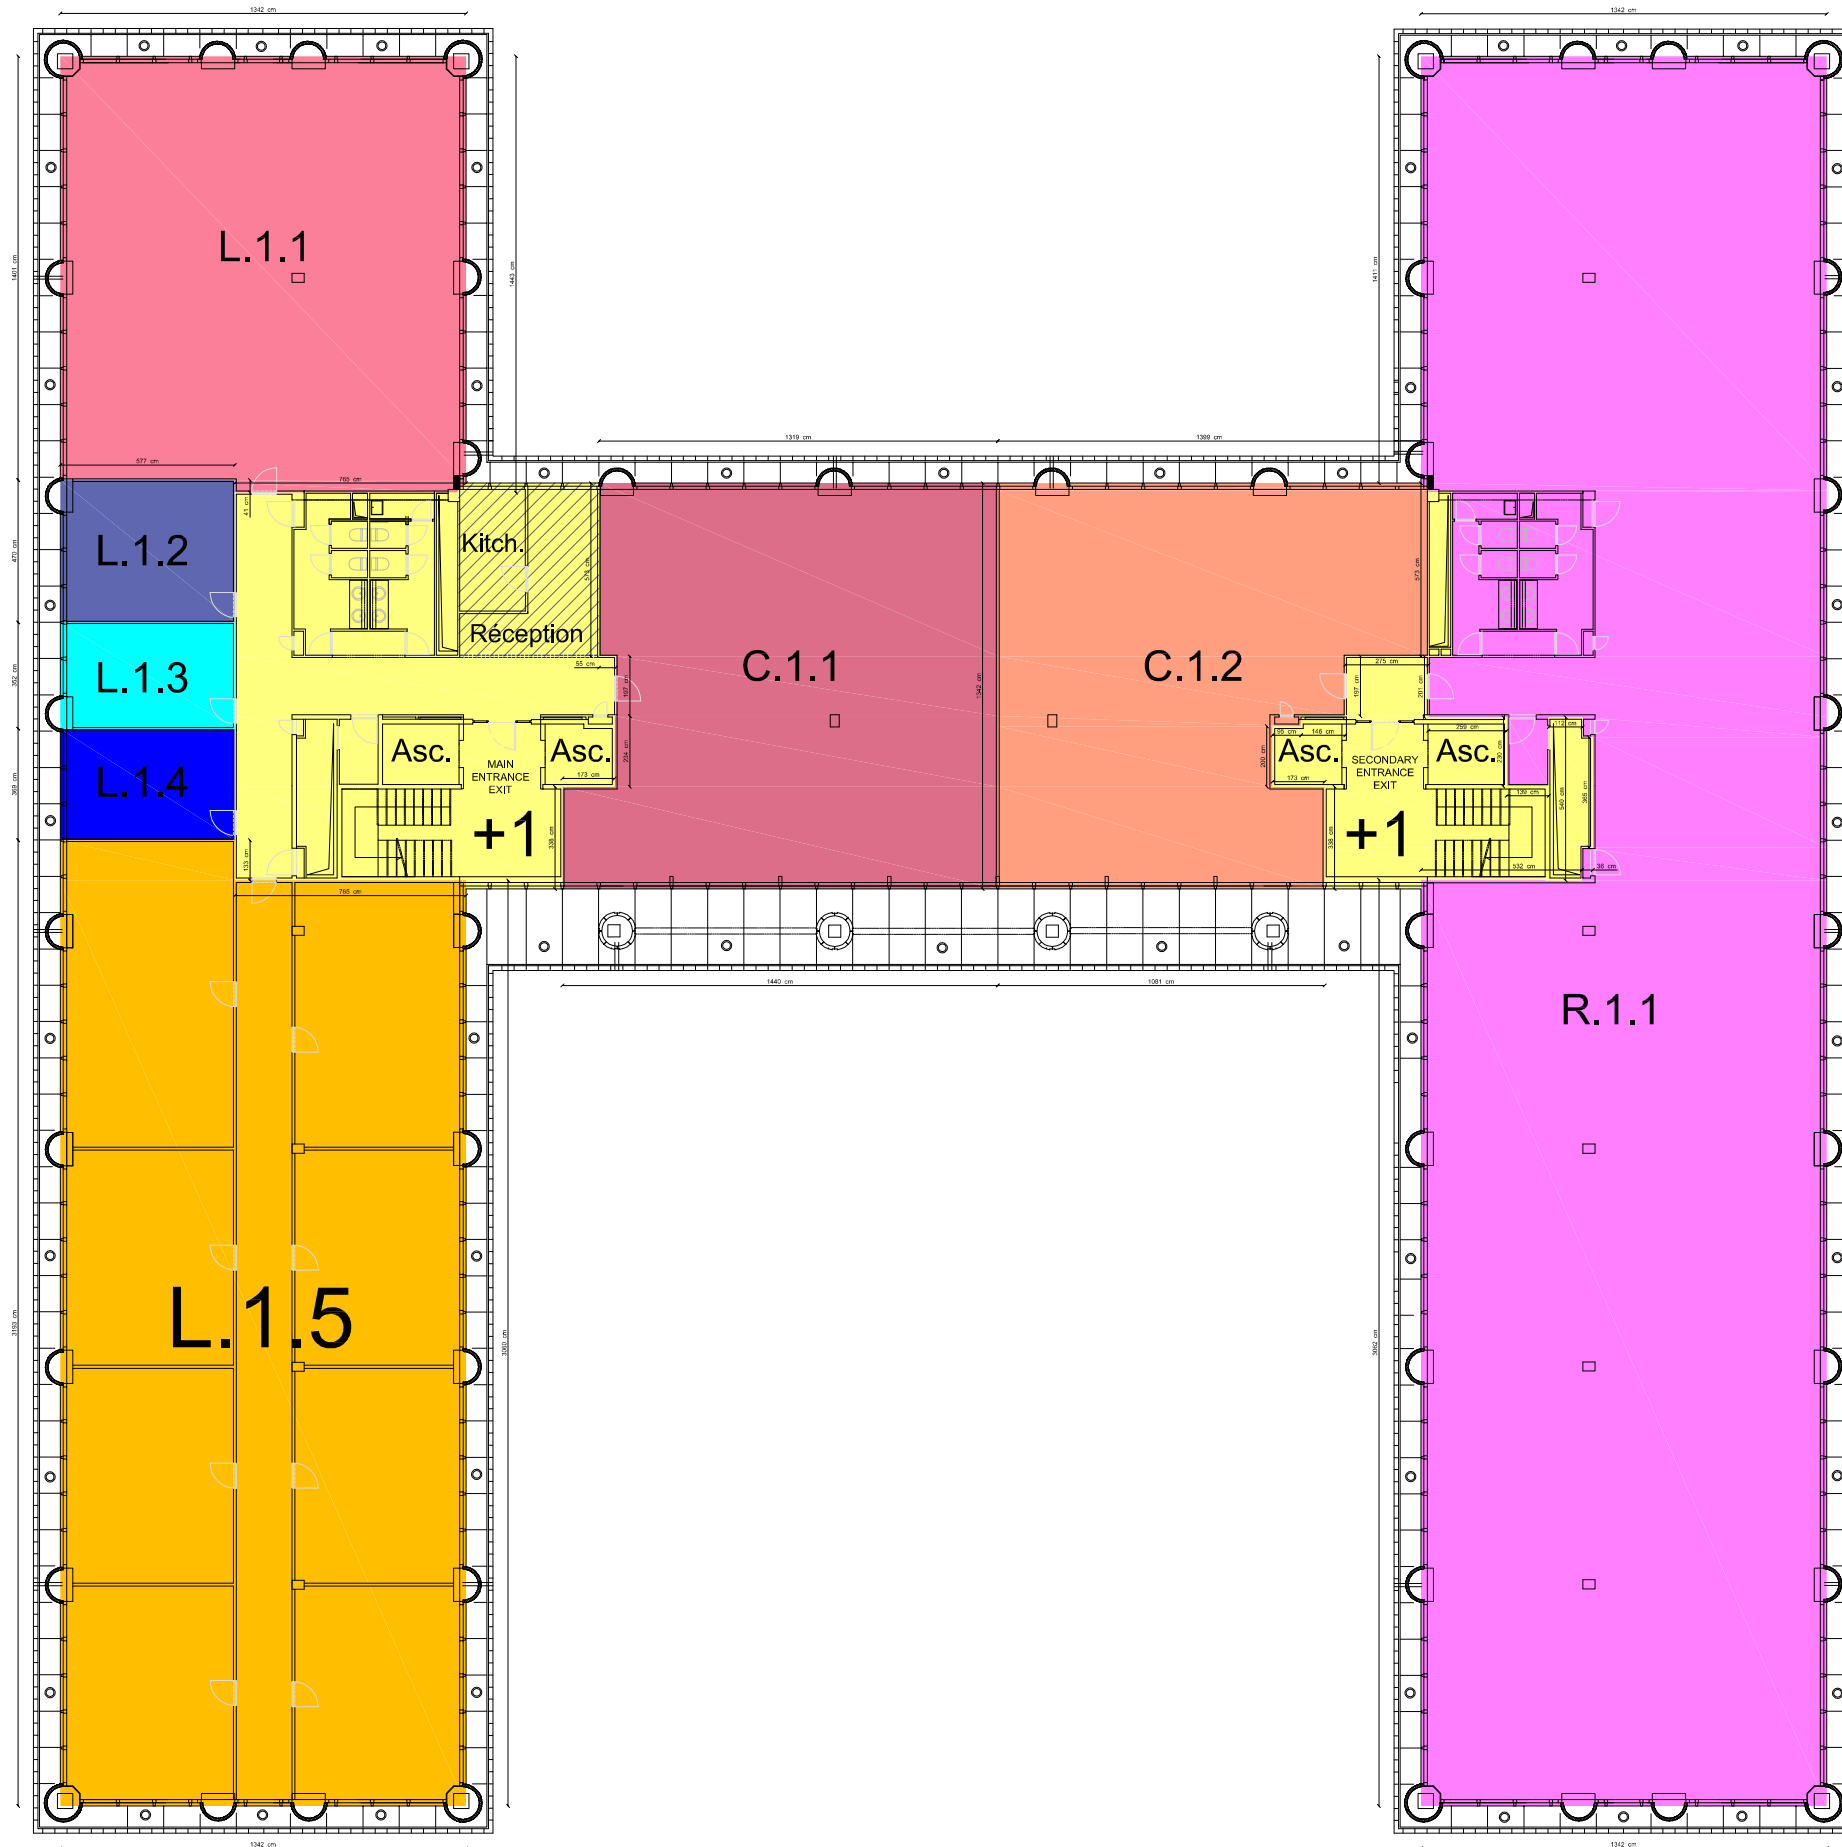

-  Parties communes
-  Parties privatives
-  Parties communes à jouissance exclusive aux lots C.1.1 et L.1.1 à L.1.5

WOP-O

Drève de Richelle, 161 / O à 1410 Waterloo
Cadastré sous WATERLOO
3 Div, Section M, 625 P

Echelle : 1/250

Niveau :

+1

Format : A3

Premier étage