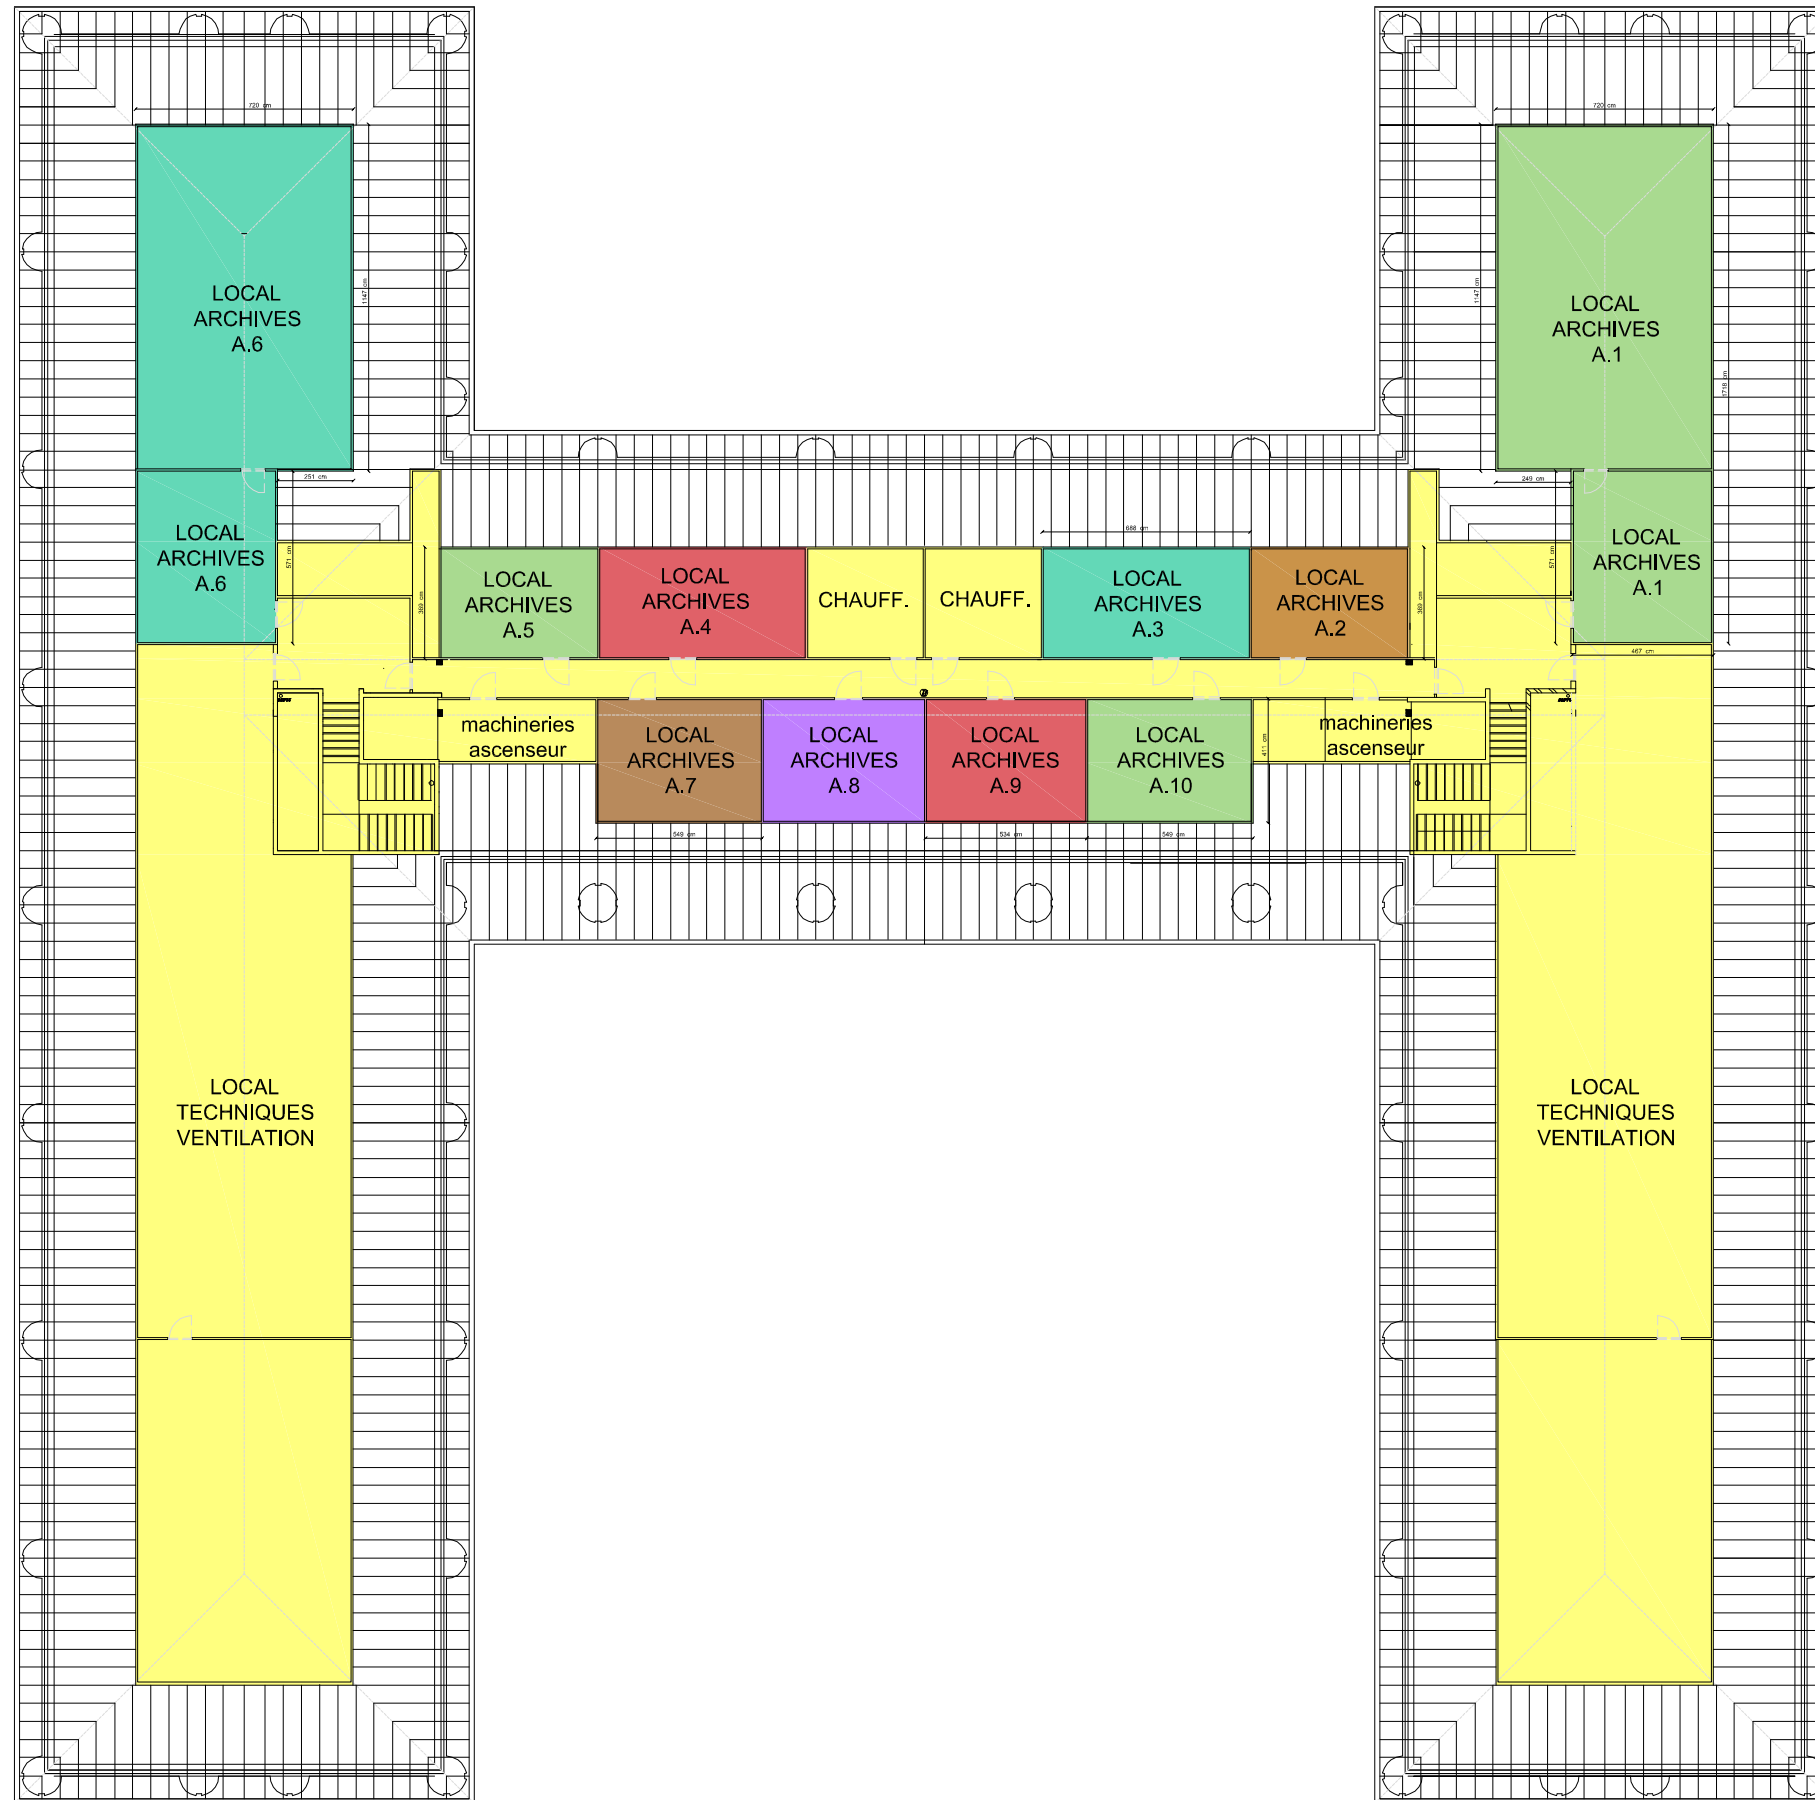

 Parties communes  
 Parties privatives

**WOP-O**

Drève de Richelle, 161 / O à 1410 Waterloo  
 Cadastré sous WATERLOO  
 3 Div, Section M, 625 P

Echelle : 1/250

Niveau :

Format : A3

Etage technique

**+3**